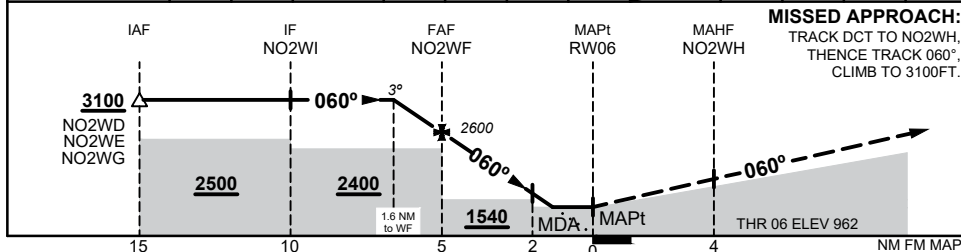

7 SEP 2023

NM TO NEXT WPT	1.6	1	NO2WF	4	3	2	1.4	RW06			
ALT (3° APCH PATH)	3100	2920	2600	2290	1970	1650	1450				

- NOTES**
- MAX IAS:  
INITIAL : 210KTS

CATEGORY	A	B	C	D
LNAV	<b>1450</b> (488 - 2.7)			
CIRCLING	<b>1580</b> (618 - 2.4)		<b>1760</b> (798 - 4.0) <b>1790</b> (828 - 5.0)	
ALTERNATE	(1118 - 4.4)		(1298 - 6.0) (1328 - 7.0)	

Changes: CHART TITLE, SPECIFICATION BOX

NOVGN01-176