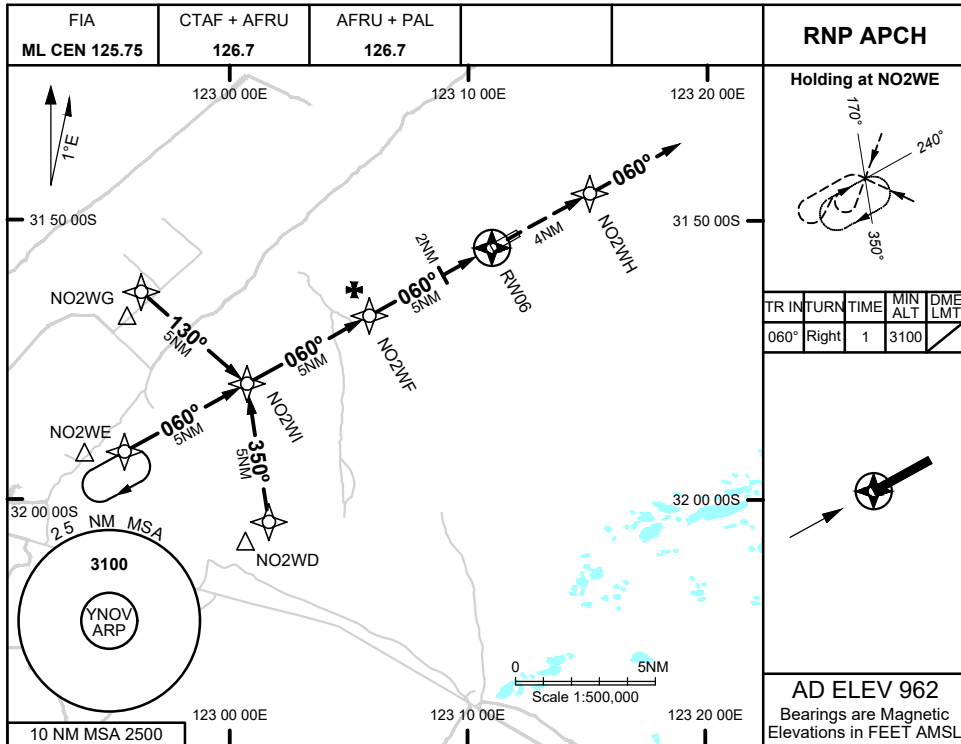

7 SEP 2023

NM TO NEXT WPT	1.6	1	NO2WF	4	3	2	1.4	RW06			
ALT (3° APCH PATH)	3100	2920	2600	2290	1970	1650	1450				

- NOTES**
- MAX IAS:  
INITIAL : 210KTS

CATEGORY	A	B	C	D
LNAV	<b>1450</b> (488 - 2.7)			
CIRCLING	<b>1580</b> (618 - 2.4)		<b>1760</b> (798 - 4.0) <b>1790</b> (828 - 5.0)	
ALTERNATE	(1118 - 4.4)		(1298 - 6.0) (1328 - 7.0)	

Changes: CHART TITLE, SPECIFICATION BOX

NOVGN01-176