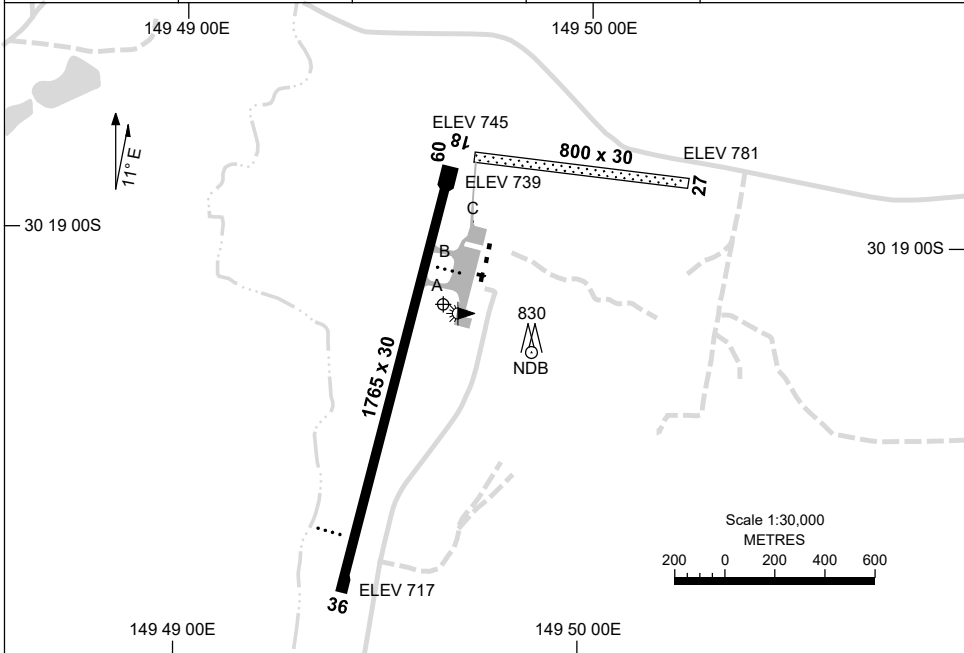

07 SEP 2023

AD ELEV 782
30 19 09S 149 49 38E

AERODROME CHART
NARRABRI, NSW (YNBR)

AWIS 122.525	FIA BN CEN 127.1	CTAF+AFRU 126.7	AFRU+PAL 126.7	Bearings are Magnetic Elevations in FEET AMSL
-----------------	---------------------	--------------------	-------------------	--

RWY	AERODROME LIGHTING	
		TAXIWAY : BLUE EDGE TWY A & B
18 ¹⁸²	PAPI 3.0° 30FT LIRL	
⁰⁰² 36	PAPI 3.0° 30FT LIRL	
09 ⁰⁸⁵	NIL	
²⁶⁵ 27	NIL	

NOTES

1. AWIS REQUIRES 1 SECOND TRANSMIT PULSE TO ACTIVATE.