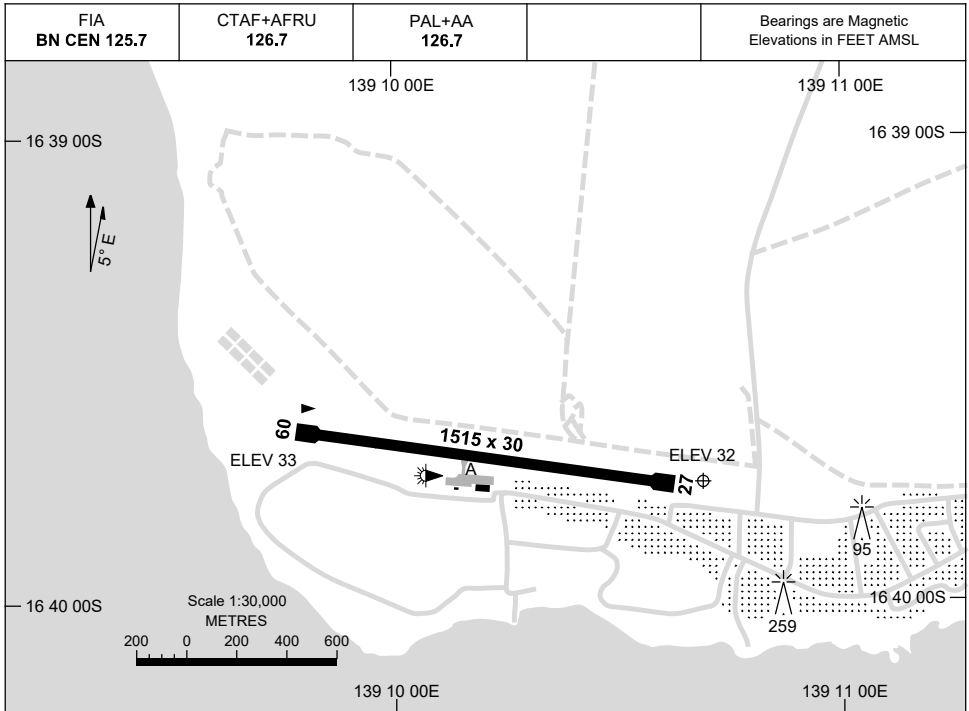

13 JUN 2024

AD ELEV 33
16 39 45S 139 10 41E

AERODROME CHART
MORNINGTON ISLAND, QLD (YMTI)

	AERODROME INFORMATION
RWY	TAXIWAY : BLUE EDGE RL : PAL+AA 126.7, SDBY PWR (MAN ACT, 60 MIN PN)
09 <small>093</small>	LIRL
<small>273</small> 27	LIRL