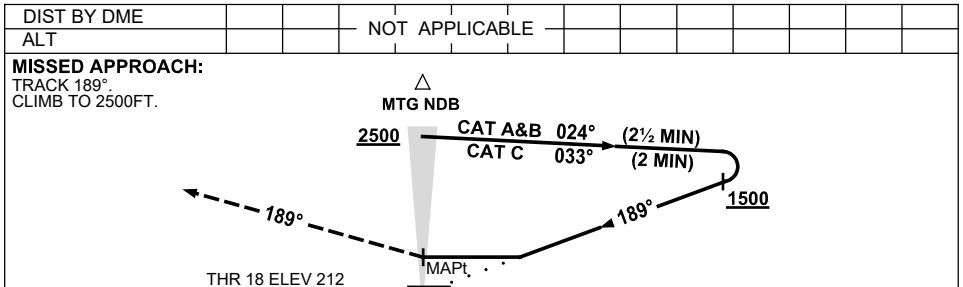

USE QNH

NDB RWY 18

MOUNT GAMBIER, SA (YMTG)

16 JUN 2022

NOTES

- MAX IAS:
INITIAL : 210KT.

CATEGORY	A	B	C	D
S-I NDB	880 (668-3.8)			NOT APPLICABLE
CIRCLING	880 (668-2.4)	980 (768-4.0)		
ALTERNATE	(1168-4.4)		(1268-6.0)	