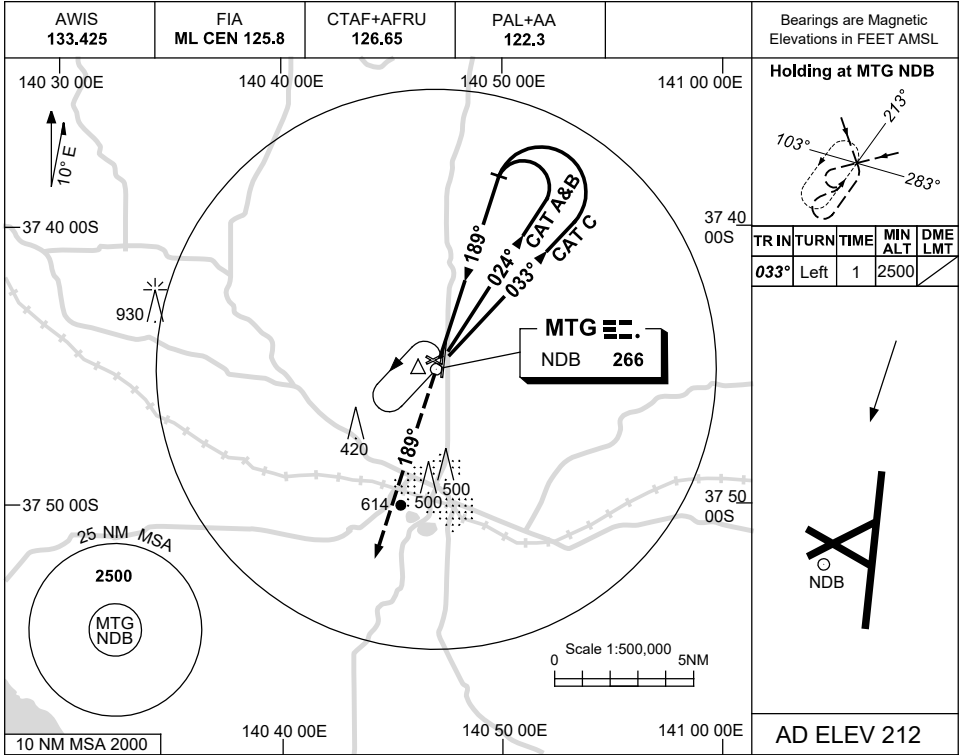

USE QNH

NDB RWY 18

MOUNT GAMBIER, SA (YMTG)

16 JUN 2022

NOTES

- MAX IAS:
INITIAL : 210KT.

CATEGORY	A	B	C	D
S-I NDB	880 (668-3.8)			NOT APPLICABLE
CIRCLING	880 (668-2.4)	980 (768-4.0)		
ALTERNATE	(1168-4.4)		(1268-6.0)	

Changes: PAL+AA.

MTGNB01-171