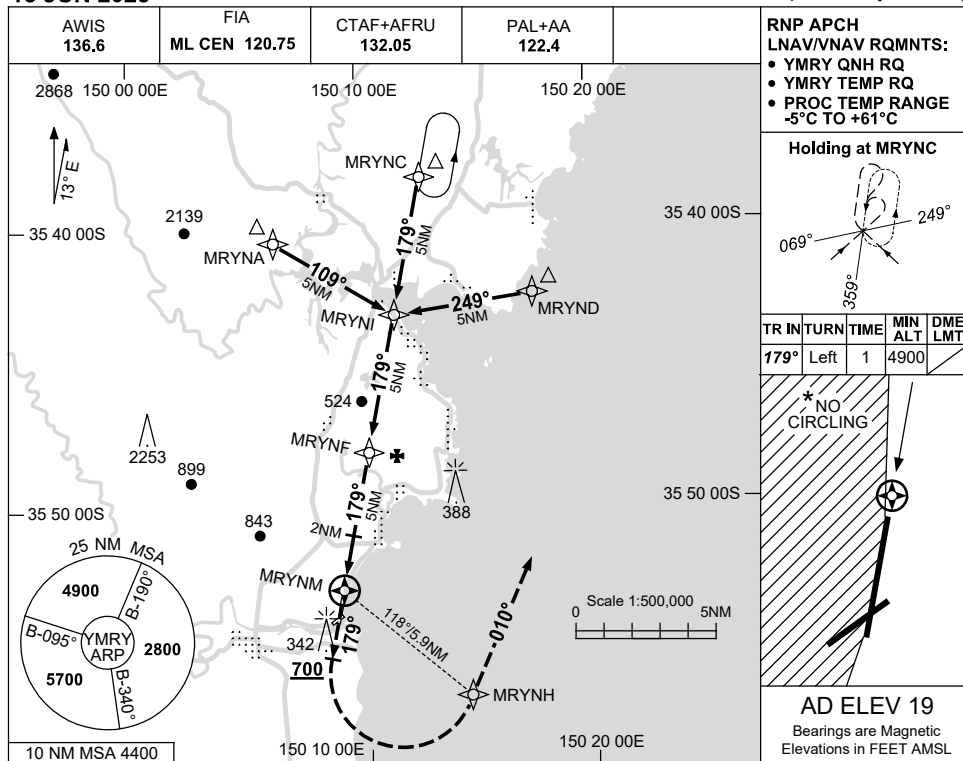

USE QNH

RNP RWY 18
MORUYA, NSW (YMRV)

15 JUN 2023

NOTES

CATEGORY	A	B	C	D
LNAV/VNAV	470 (451-2.5)			NOT APPLICABLE
LNAV	660 (641-3.6)			
CIRCLING *	780 (761-2.4)	880 (861-4.0)		
ALTERNATE	(1261-4.4)		(1361-6.0)	

1. MAX IAS:
INITIAL : 210KT.
- * 2. NO CIRCLING WEST OF RWY 18/36.

Changes: CTAF+AFRU, REMOVE SPORT SYMBOL.

MRYGN01-175