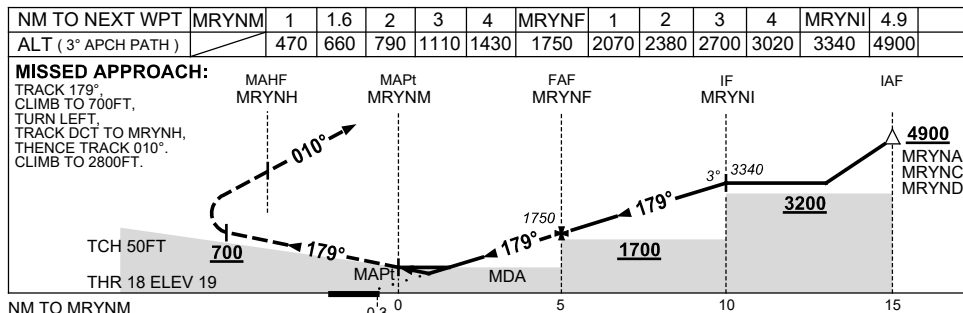

USE QNH

RNP RWY 18
MORUYA, NSW (YMRV)

15 JUN 2023

NOTES

CATEGORY	A	B	C	D
LNAV/VNAV	470 (451-2.5)			NOT APPLICABLE
LNAV	660 (641-3.6)			
CIRCLING *	780 (761-2.4)	880 (861-4.0)		
ALTERNATE	(1261-4.4)		(1361-6.0)	

1. MAX IAS:
INITIAL : 210KT.
- * 2. NO CIRCLING WEST OF RWY 18/36.

Changes: CTAF+AFRU, REMOVE SPORT SYMBOL.

MRYGN01-175