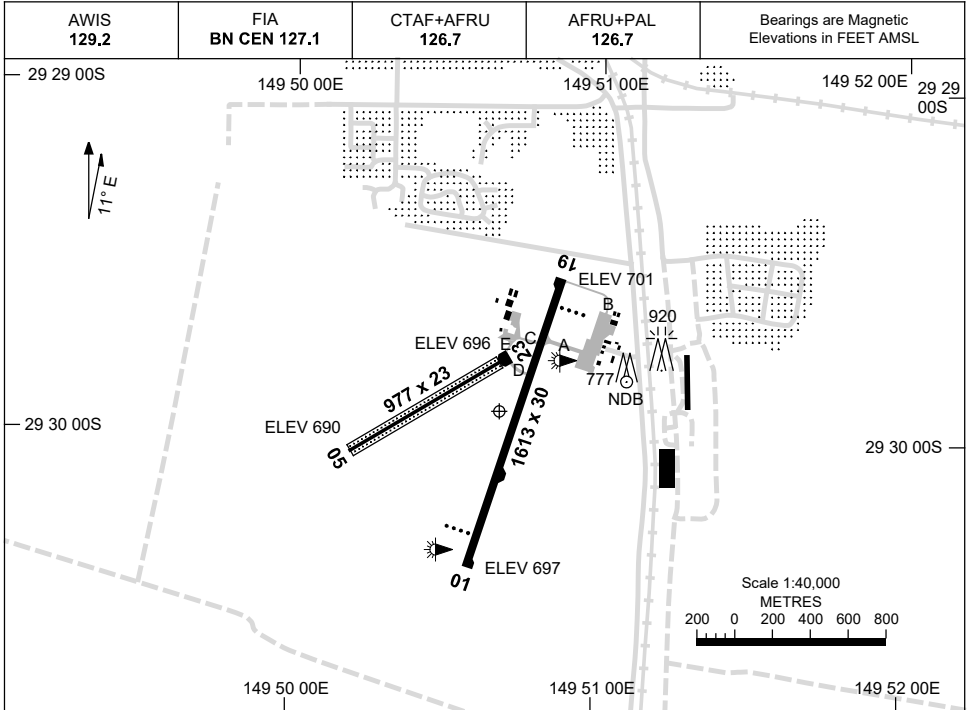

13 JUN 2024

AD ELEV 701  
29 29 56S 149 50 41E

AERODROME CHART  
**MOREE, NSW (YMOR)**

	<b>AERODROME LIGHTING</b>
<b>RWY</b>	TAXIWAY : BLUE EDGE TWY A ONLY RL : AFRU+PAL 126.7 , SDBY (15 SEC)
<b>01</b> <sup>007</sup> 187 <b>19</b>	PAPI 3.0° 51FT LIRL PAPI 3.0° 51FT LIRL
<b>05</b> <sup>048</sup> 228 <b>23</b>	NIL NIL

**NOTES**

1. RWY 05/23 CENTRAL 10M SEALED.

**CAUTION:** KANGAROO HAZARD EXISTS.

Changes: RWY BEARING.

MORAD01-179