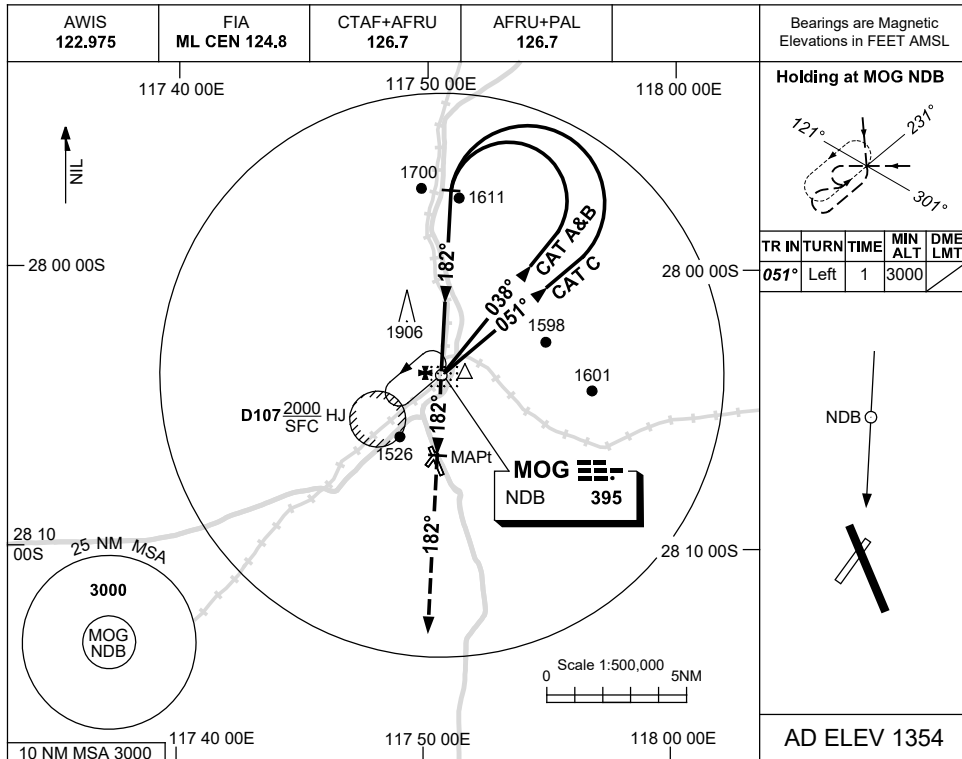

USE QNH

NDB-A

23 MAR 2023

MOUNT MAGNET, WA (YMOG)

NDB to MAPt	GS (KNOTS)	40	60	80	100	120	140	160				
TIME (MIN:SEC)		4:27	2:58	2:14	1:47	1:29	1:16	1:07				

NOTES

CATEGORY	A	B	C	D	NOT APPLICABLE	1. MAX IAS: INITIAL : 210KT.
CIRCLING	2030 (676-2.4)		2160 (806-4.0)			
ALTERNATE	(1176-4.4)		(1306-6.0)			

Changes: FAF ADDED, MAG TRACK, SPEED/TIME, Editorial.

MOGNB01-174