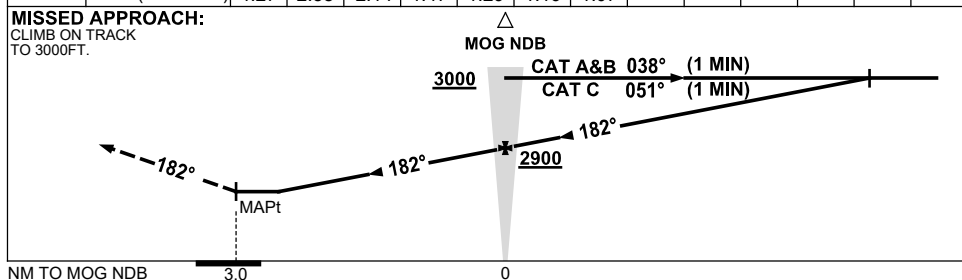

USE QNH

NDB-A

23 MAR 2023

MOUNT MAGNET, WA (YMOG)

NDB to MAPt	GS (KNOTS)	40	60	80	100	120	140	160				
TIME (MIN:SEC)		4:27	2:58	2:14	1:47	1:29	1:16	1:07				

NOTES

CATEGORY	A	B	C	D	NOT APPLICABLE	1. MAX IAS: INITIAL : 210KT.
CIRCLING	2030 (676-2.4)		2160 (806-4.0)			
ALTERNATE	(1176-4.4)		(1306-6.0)			