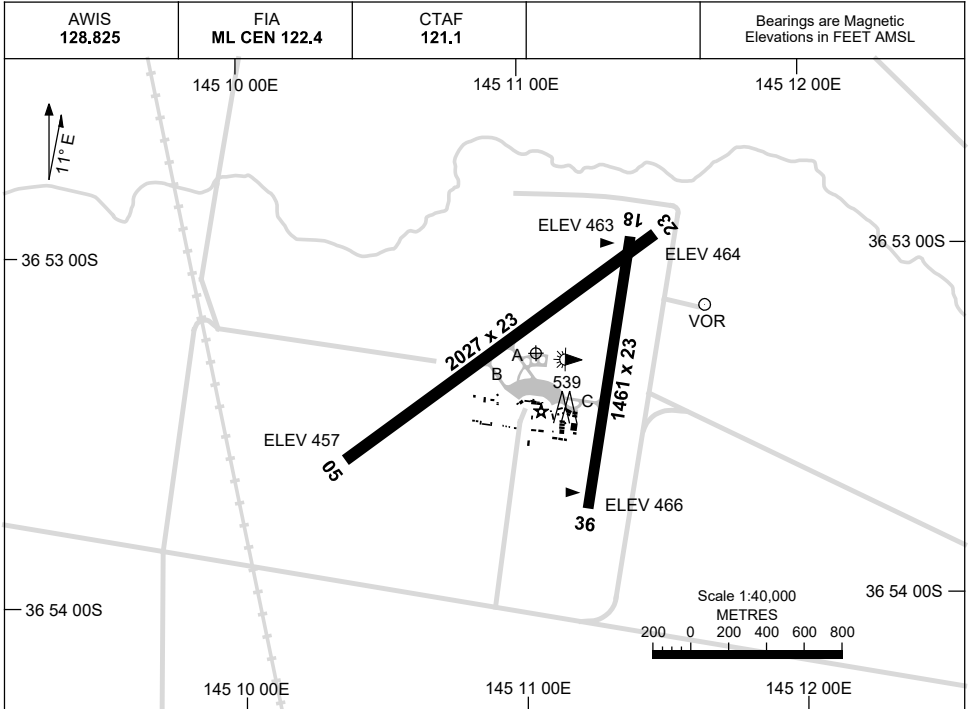

15 JUN 2023

AD ELEV 467  
36 53 18S 145 11 03E

**AERODROME CHART**  
**MANGALORE, VIC (YMNG)**

	<b>AERODROME LIGHTING</b>
<b>RWY</b>	ABN : ALTN W/G 8 SEC TAXIWAYS : BLUE EDGE RL : MAN ON RQ , SDBY (12 SEC) ( ARO : 0428 863 439)
<b>05</b> <small>043</small>	LIRL
<small>223</small> <b>23</b>	LIRL
<b>18</b> <small>178</small>	LIRL
<small>358</small> <b>36</b>	LIRL