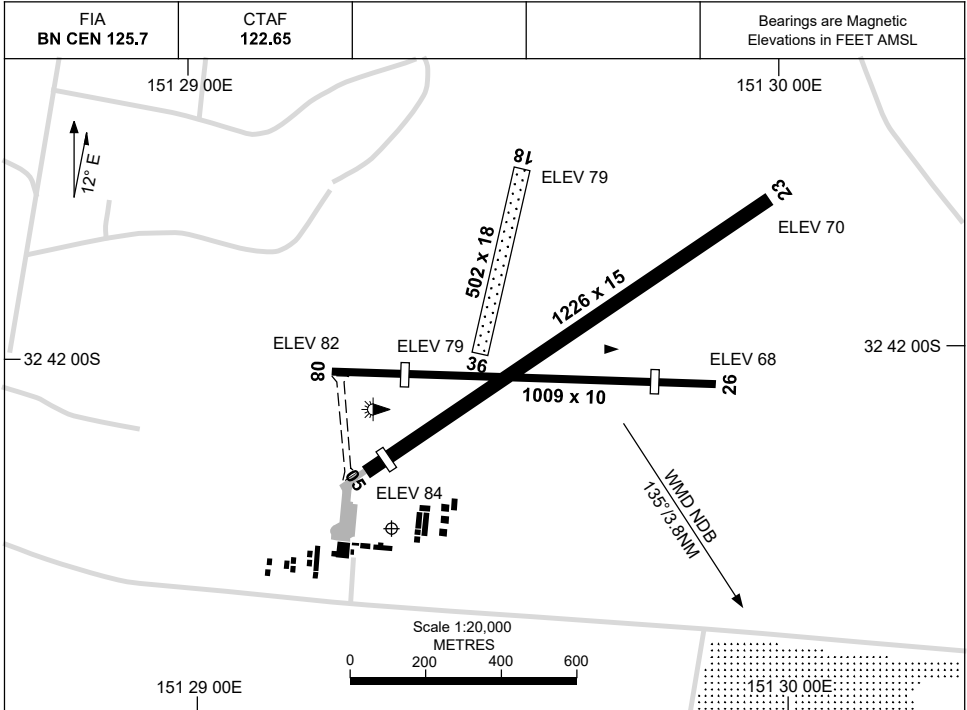

15 JUN 2023

AD ELEV 95  
32 42 15S 151 29 20E

AERODROME CHART  
**MAITLAND, NSW (YMND)**

	<b>AERODROME LIGHTING</b>	
<b>RWY</b>	TAXIWAYS : NIL	
	RL : MAN*, PN (ARO : 02 4932 8888)	
<b>05</b> <small>044</small>	LIRL	
<small>224</small> <b>23</b>	LIRL	
<b>08</b> <small>081</small>	NIL	
<small>261</small> <b>26</b>	NIL	
<b>18</b> <small>181</small>	NIL	
<small>001</small> <b>36</b>	NIL	

**NOTES**

\* 1. RWY LGT AVBL 1730-2130 (LOCAL TIME), THENCE ON REQUEST.  
2. AWIS (PHONE) 02 9353 6433

Changes: NOTES.

MNDAD01-175