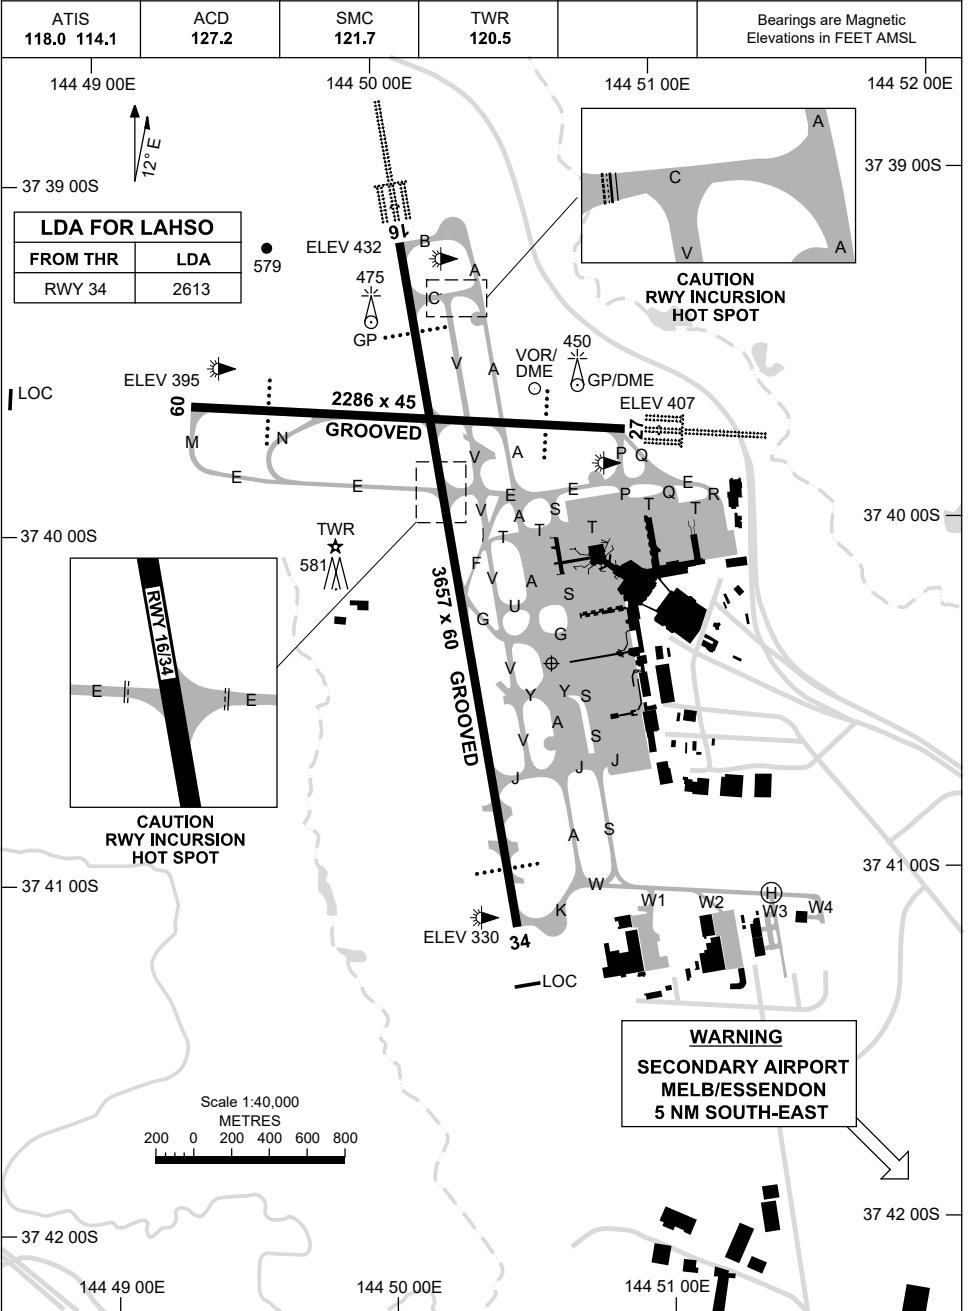

13 JUN 2024

AD ELEV 434
37 40 24S 144 50 36E

AERODROME CHART - Page 1
MELBOURNE, VIC (YMML)

Changes: LDA, APRON.

MMLAD01-179