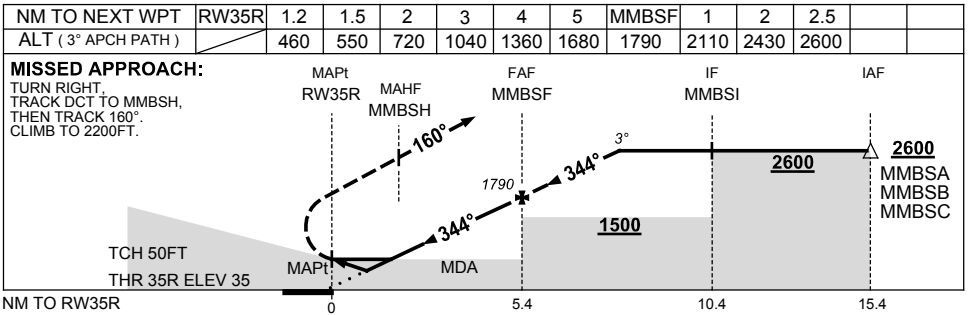

USE QNH

RNP RWY 35R

7 SEP 2023

MELBOURNE/MOORABBIN, VIC (YMMB)

NOTES

CATEGORY	A	B	C	D
LNAV/VNAV	460 (425-2.4)			NOT APPLICABLE
LNAV	550 (515-2.9)			
CIRCLING	720 (665-2.4)		1010 (955-4.0)	
ALTERNATE	(1165-4.4)		(1455-6.0)	

1. MAX IAS :  
HOLDING : 210KT.  
INITIAL : 210KT.

Changes: Editorial.

MMBGN01-176