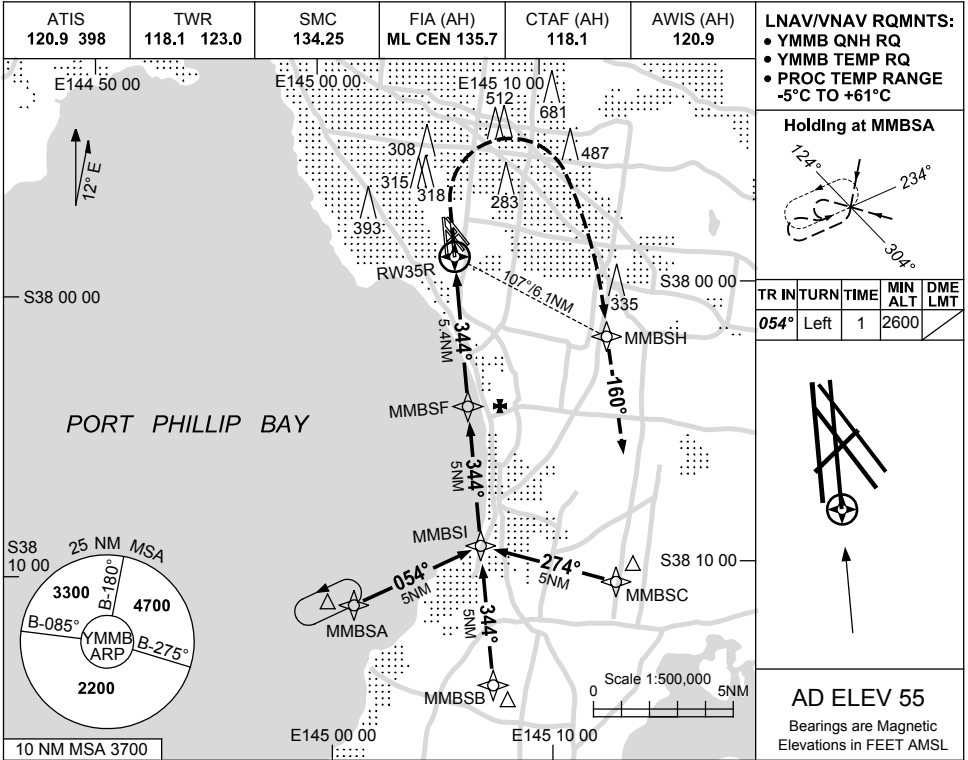

USE QNH

RNP RWY 35R

7 SEP 2023

MELBOURNE/MOORABBIN, VIC (YMMB)

NOTES

CATEGORY	A	B	C	D
LNAV/VNAV	460 (425-2.4)			NOT APPLICABLE
LNAV	550 (515-2.9)			
CIRCLING	720 (665-2.4)		1010 (955-4.0)	
ALTERNATE	(1165-4.4)		(1455-6.0)	

1. MAX IAS :  
HOLDING : 210KT.  
INITIAL : 210KT.

Changes: Editorial.

MMBGN01-176