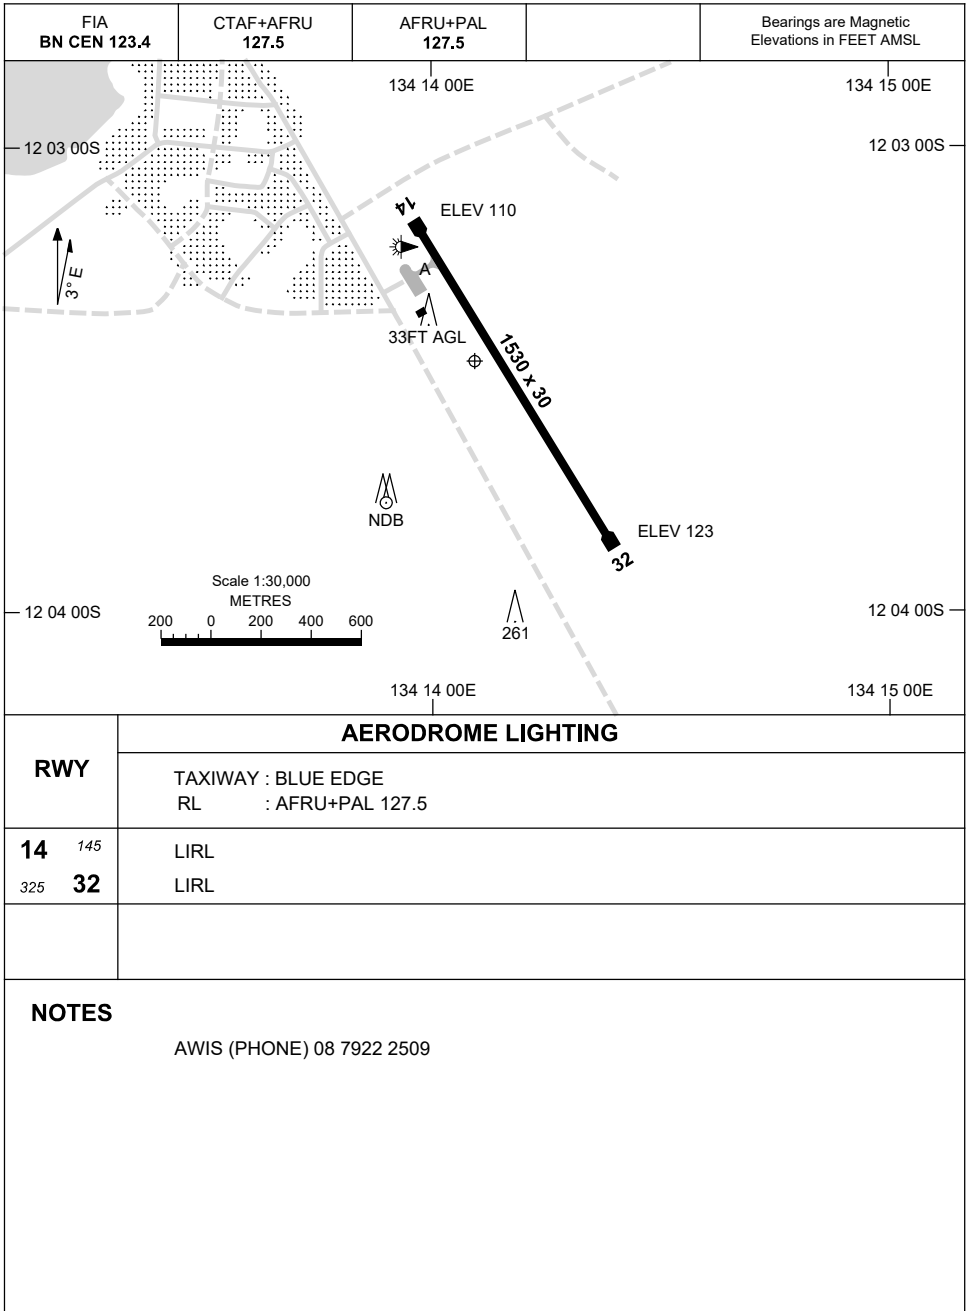

15 AUG 2019

AD ELEV 123
12 03 22S 134 14 03E

AERODROME CHART
MANINGRIDA, NT (YMGD)

Changes: AWIS PHONE, COORD FORMAT.

MGDAD01-160