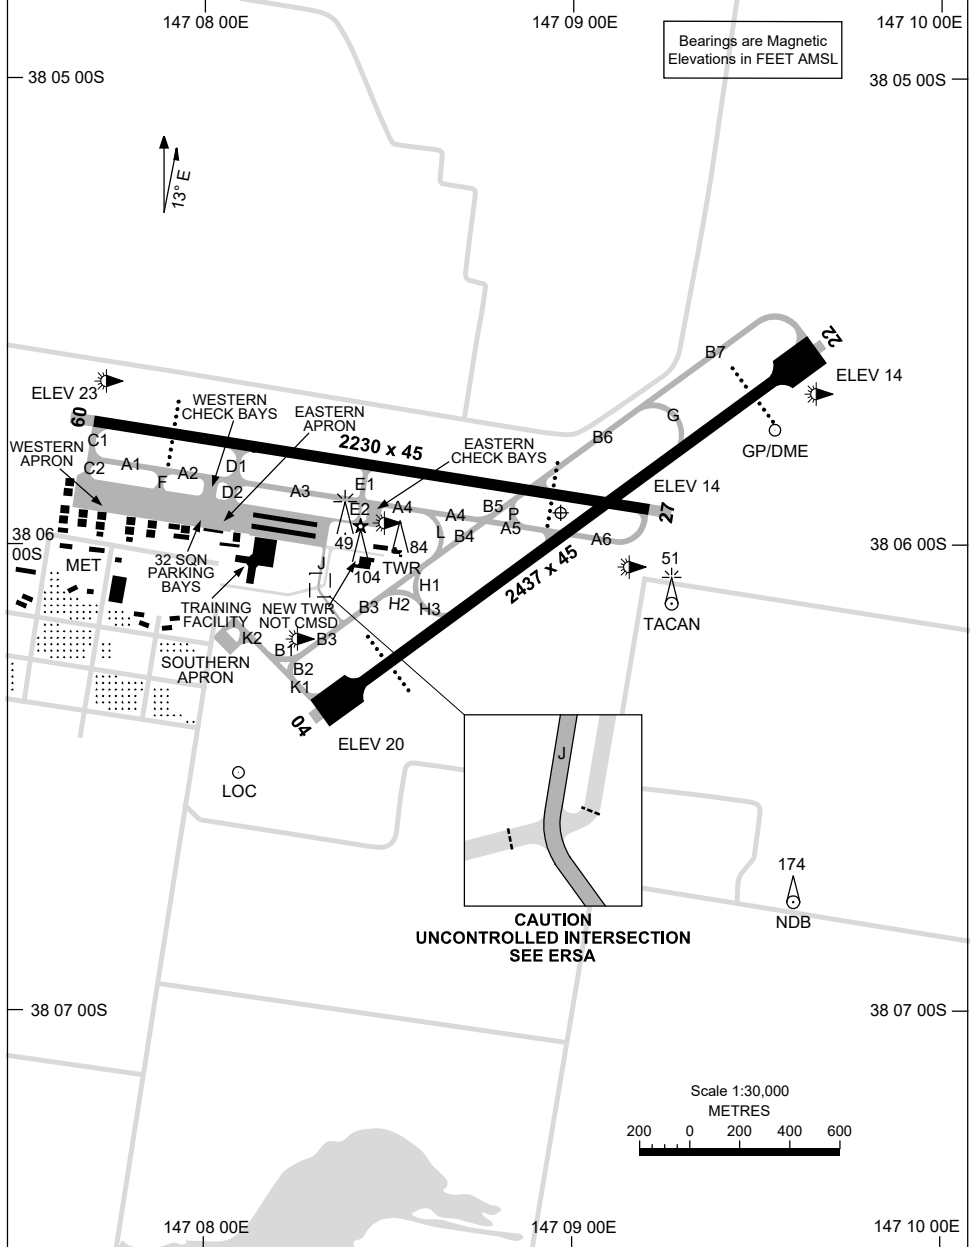

9 SEP 2021

AD ELEV 23
38 05 56S 147 08 58E

AERODROME CHART - Page 1
EAST SALE, VIC (YMES)

AFIS 118.3	ATIS (AWIS AH) 125.4 350	SMC 127.25	ACD 134.1	TWR 118.3 257.8	APP 123.3 340.2	ACC 135.8	FIA (AH) ML CEN 124.0	CTAF+AFRU (AH) 118.3	
---------------	-----------------------------	---------------	--------------	--------------------	--------------------	--------------	--------------------------	-------------------------	--

Changes: RWY 04 IWDI.

MESAD01-168