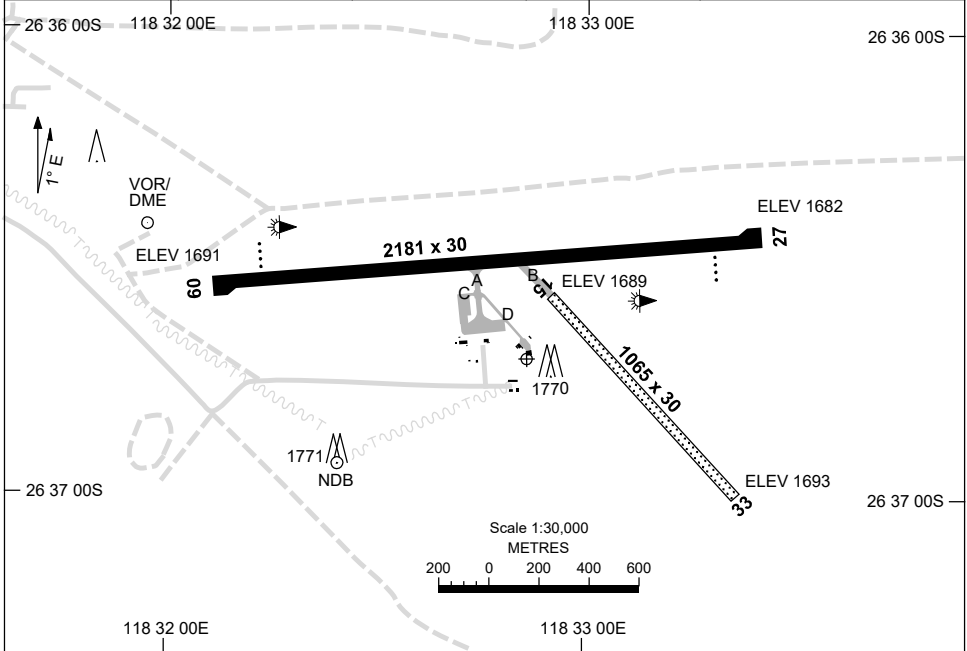

2 DEC 2021

AD ELEV 1713
26 36 42S 118 32 52E

AERODROME CHART
MEEKATHARRA, WA (YMEK)

AWIS 120.45	FIA ML CEN 122.6	CTAF+AFRU 126.55	AFRU+PAL 126.55	Bearings are Magnetic Elevations in FEET AMSL
-----------------------	----------------------------	----------------------------	---------------------------	--

RWY		AERODROME LIGHTING
		TAXIWAY : BLUE EDGE RL : AFRU+PAL 126.55 , SDBY (45 SEC)
09 <small>084</small>		PAPI 3.0° 48FT LIRL
<small>264</small> 27		PAPI 3.0° 48FT LIRL
15 <small>138</small>		NIL
<small>318</small> 33		NIL