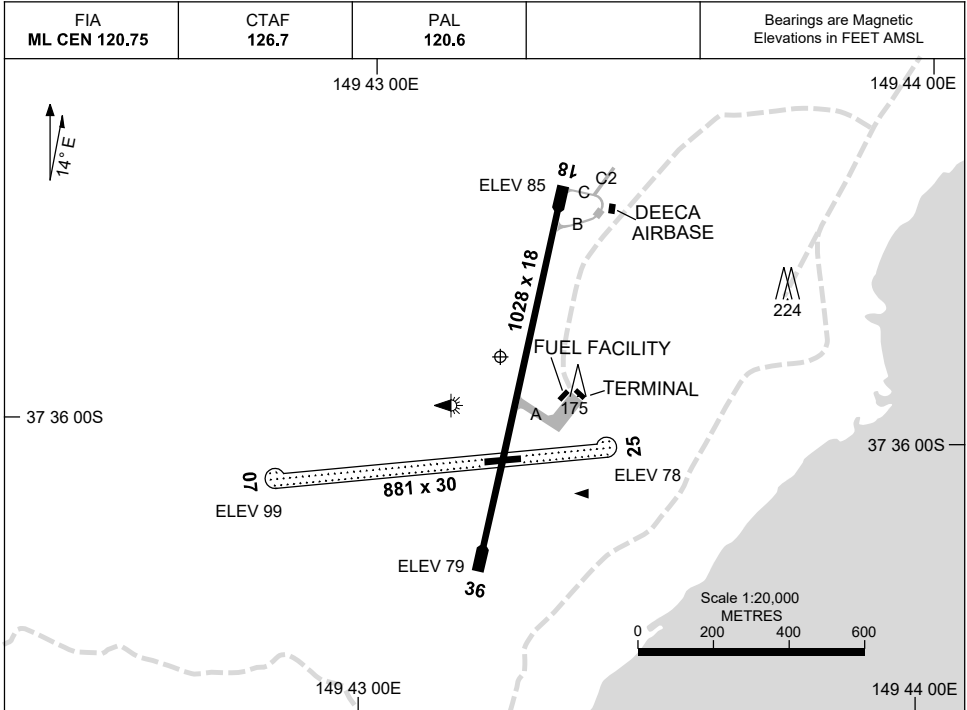

15 JUN 2023

AD ELEV 102
37 35 56S 149 43 15E

AERODROME CHART
MALLACOOTA, VIC (YMCO)

	AERODROME LIGHTING
RWY	TAXIWAY : BLUE EDGE RL : PAL 120.6 , PTBL IN EMERG. PN RQ (ARO : 0419 532 060 or 0408 580 569)
18 ¹⁷⁷ 357 36	LIRL LIRL
07 ⁰⁶⁹ 250 25	PTBL PTBL

NOTES

1. AWIS (PHONE) 03 8470 3212
2. FIA 120.75 AVBL 3000FT AND ABV.

Changes: TAXIWAYS, BUILDINGS.

MCOAD01-175