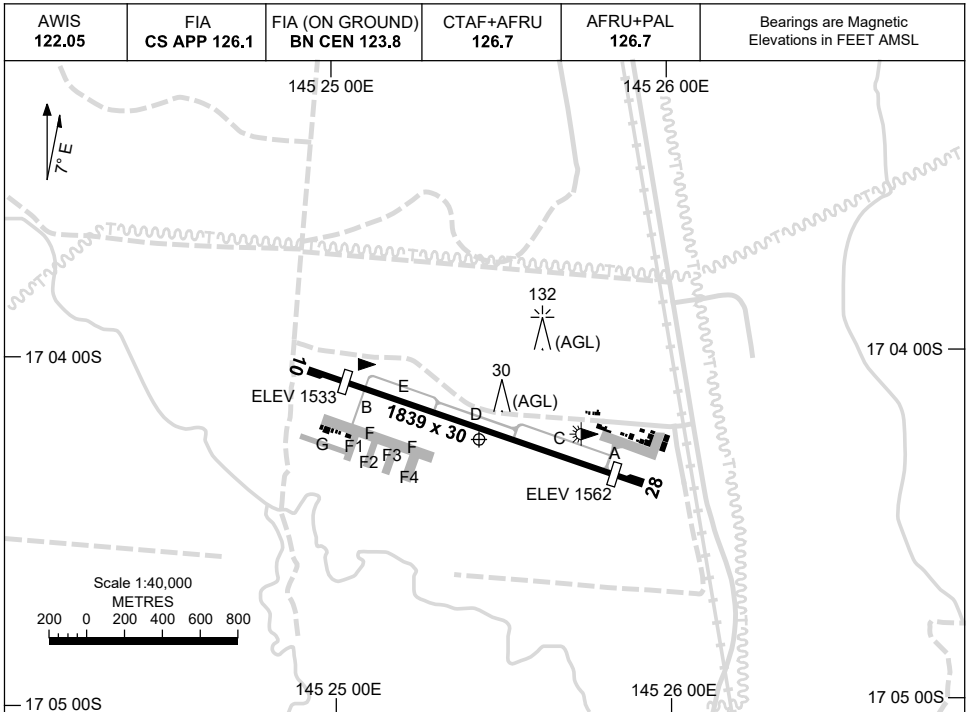

15 JUN 2023

AD ELEV 1564  
17 04 14S 145 25 26E

AERODROME CHART  
**MAREEBA, QLD (YMBA)**

	<b>AERODROME LIGHTING</b>
<b>RWY</b>	TAXIWAY : GREEN CL ON TWY A, TWY B, TWY C, TWY E RL : AFRU+PAL 126.7
<b>10</b> <small>103</small>	LIRL PTBL
<small>283</small> <b>28</b>	LIRL PTBL

**NOTES**

1. FIA FREQ 126.1 AVBL CIRCUIT AREA.
2. PTBL LIGHTING AVBL FOR MEDICAL EMERG ONLY 1HR PN RQ.

Changes: AFRU+PAL.

MBAAD01-175