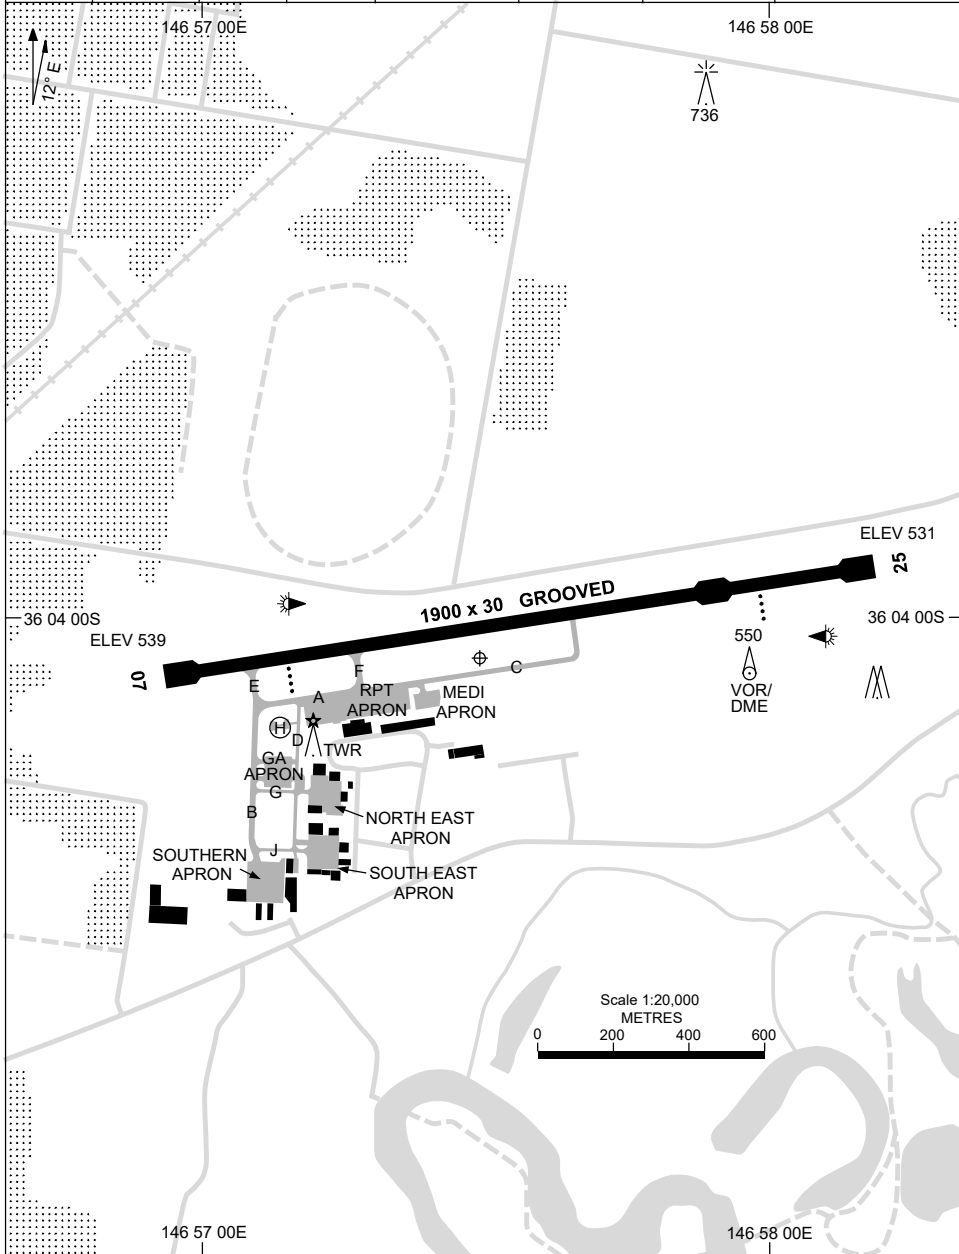

8 SEP 2022

AD ELEV 539
36 04 04S 146 57 29E

AERODROME CHART - Page 1
ALBURY, NSW (YMA)

AWIS 134.525	ATIS 115.6 133.85	TWR 123.25	SMC 121.8	CTAF+AFRU (AH) 123.25	FIA (AH) ML CEN 125.2	AFRU+PAL (AH) 123.25	Bearings are Magnetic Elevations in FEET AMSL
-----------------	----------------------	---------------	--------------	--------------------------	--------------------------	-------------------------	--