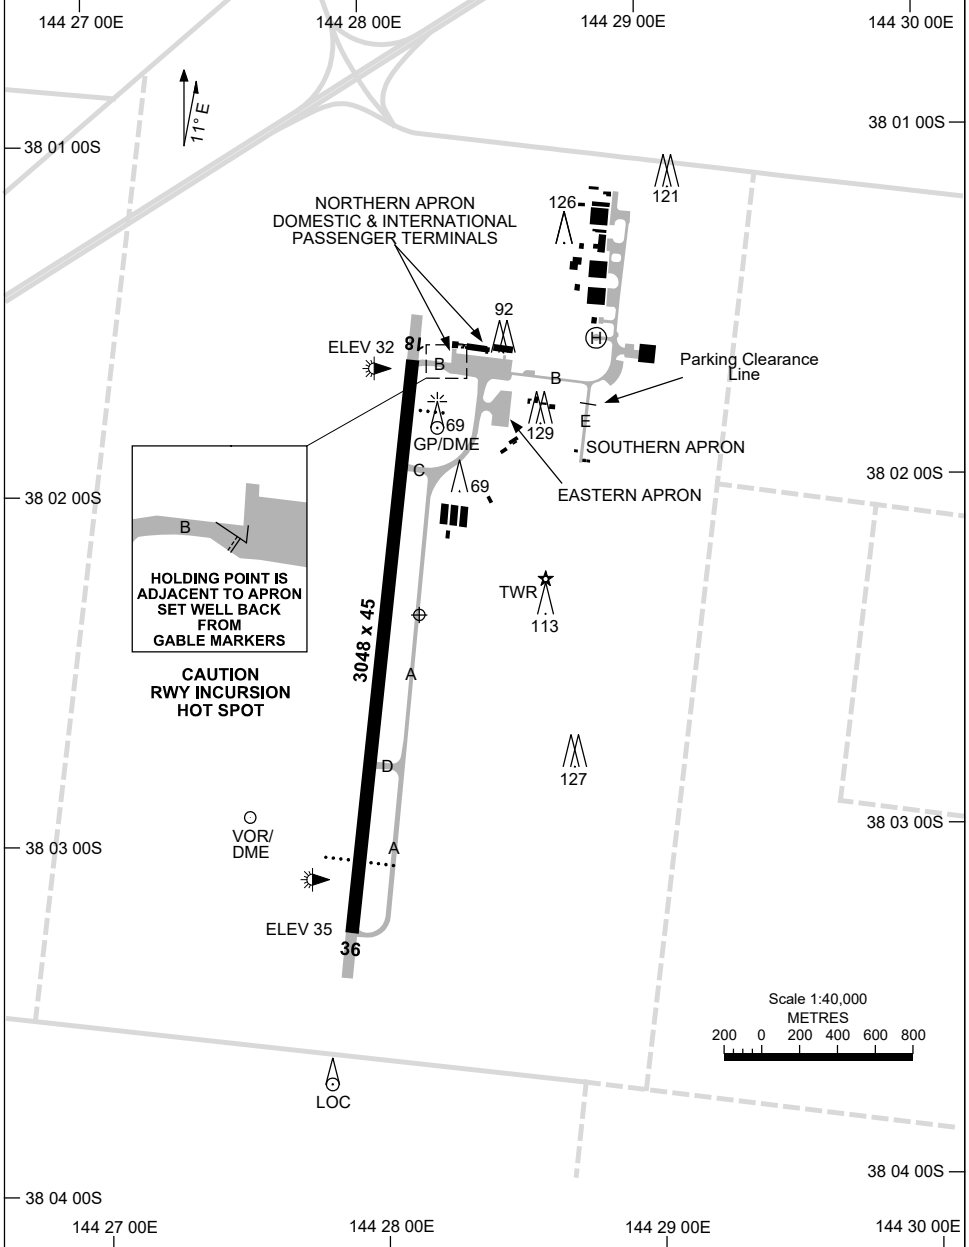

28 NOV 2024

AD ELEV 35
38 02 22S 144 28 10E

AERODROME CHART - Page 1
AVALON, VIC (YMAV)

ATIS 118.2 116.1	AWIS (AH) 116.1	AV APP 133.55	TWR 120.1	UNICOM 129.3	FIA (AH) ML CEN 135.7	CTAF+AFRU (AH) 120.1	AFRU+PAL (AH) 120.1	BRG are MAG ELEV in FT AMSL
---------------------	--------------------	------------------	--------------	-----------------	--------------------------	-------------------------	------------------------	--------------------------------