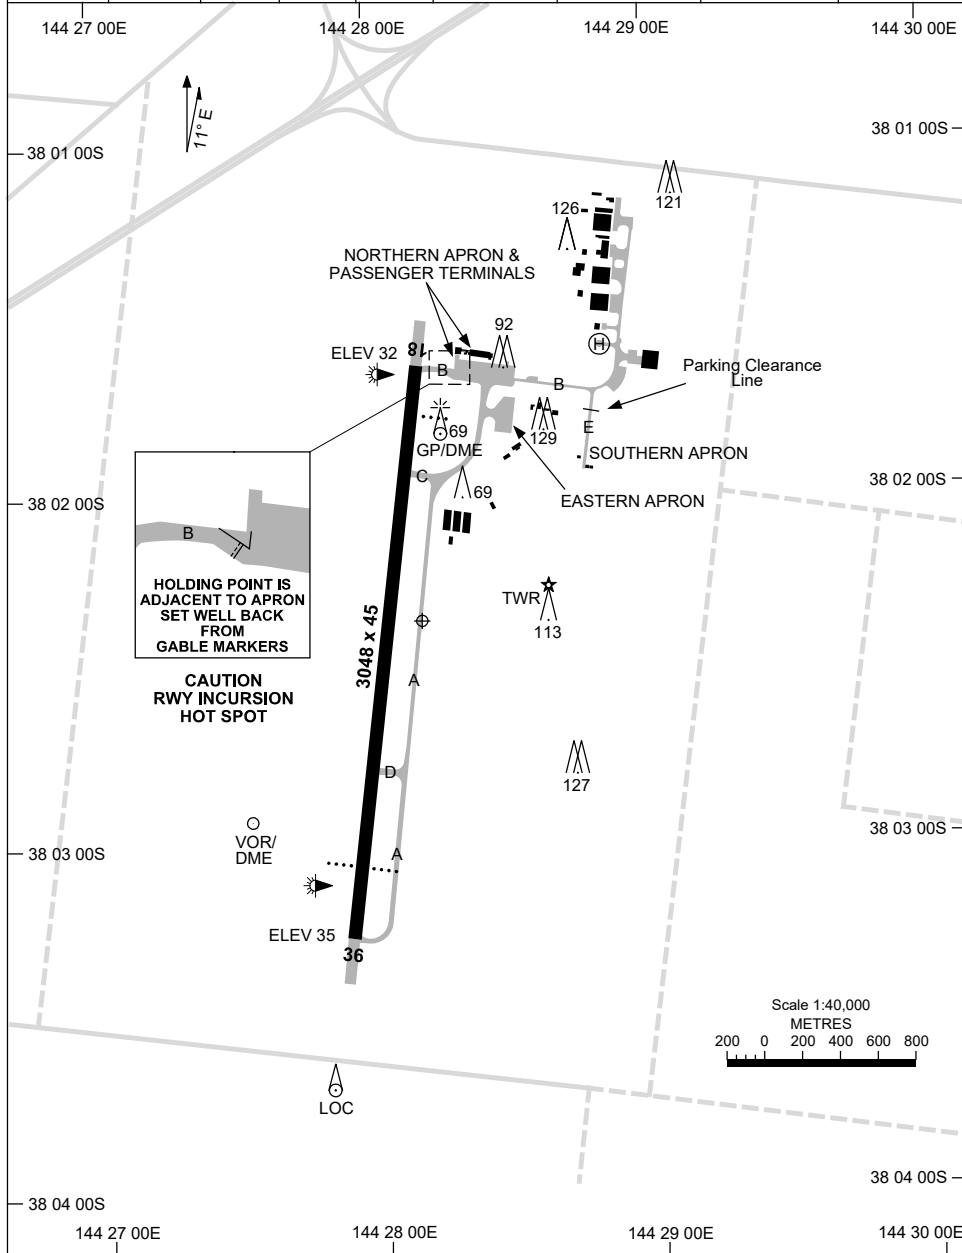

21 MAR 2024

AD ELEV 35
38 02 22S 144 28 10E

AERODROME CHART - Page 1
AVALON, VIC (YMAV)

| | | | | | | | | |
|---------------------|--------------------|------------------|--------------|-----------------|--------------------------|-------------------------|------------------------|--------------------------------|
| ATIS 118.2 116.1 | AWIS (AH) 116.1 | AV APP 133.55 | TWR 120.1 | UNICOM 129.3 | FIA (AH) ML CEN 135.7 | CTAF+AFRU (AH) 120.1 | AFRU+PAL (AH) 120.1 | BRG are MAG ELEV in FT AMSL |
|---------------------|--------------------|------------------|--------------|-----------------|--------------------------|-------------------------|------------------------|--------------------------------|

Changes: PARKING CLEARANCE ADDED, Editorial.

MAVAD01-178