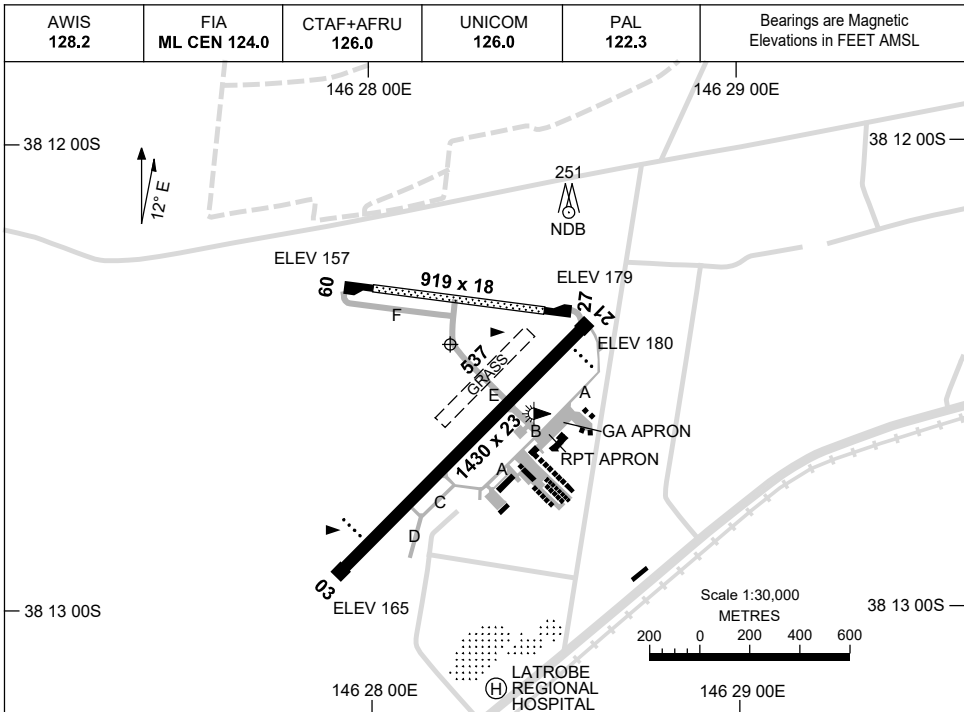

23 MAR 2023

AD ELEV 180  
38 12 26S 146 28 13E

AERODROME CHART  
**LATROBE VALLEY, VIC (YLTV)**

<b>AERODROME LIGHTING</b>	
<b>RWY</b>	TAXIWAY : BLUE EDGE (CENTRE TWY ONLY) RL : PAL 122.3 , SDBY (5 SEC)
<b>03</b> <sup>033</sup>	PAPI 3.0° 32FT LIRL
<sup>213</sup> <b>21</b>	PAPI 3.0° 32FT LIRL
<b>09</b> <sup>085</sup>	NIL
<sup>265</sup> <b>27</b>	NIL

**NOTES**

Changes: NOTES, TWY, APN AND BUILDINGS. LTVAD01-174