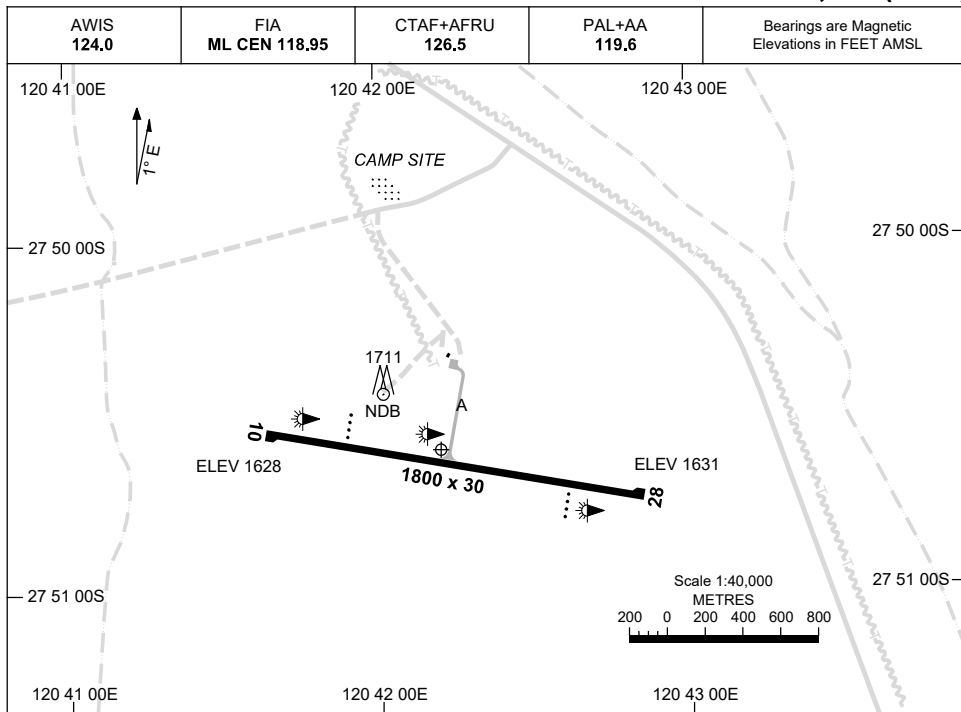

20 MAR 2025

AD ELEV 1631
27 50 36S 120 42 12E

AERODROME CHART
LEINSTER, WA (YLST)

| | |
|--------------------------|---|
| | AERODROME LIGHTING |
| RWY | TAXIWAY : BLUE EDGE RL : PAL+AA 119.6, SDBY (8 SEC) AUTOMATIC ACT. |
| 10 ⁰⁹⁹ | PAPI 3.0° 44FT LIRL |
| ²⁷⁹ 28 | PAPI 3.0° 43FT LIRL |

NOTES

1. LIRL ACTIVATED HN.
2. FIA FREQ 118.95 AVBL CIRCUIT AREA.