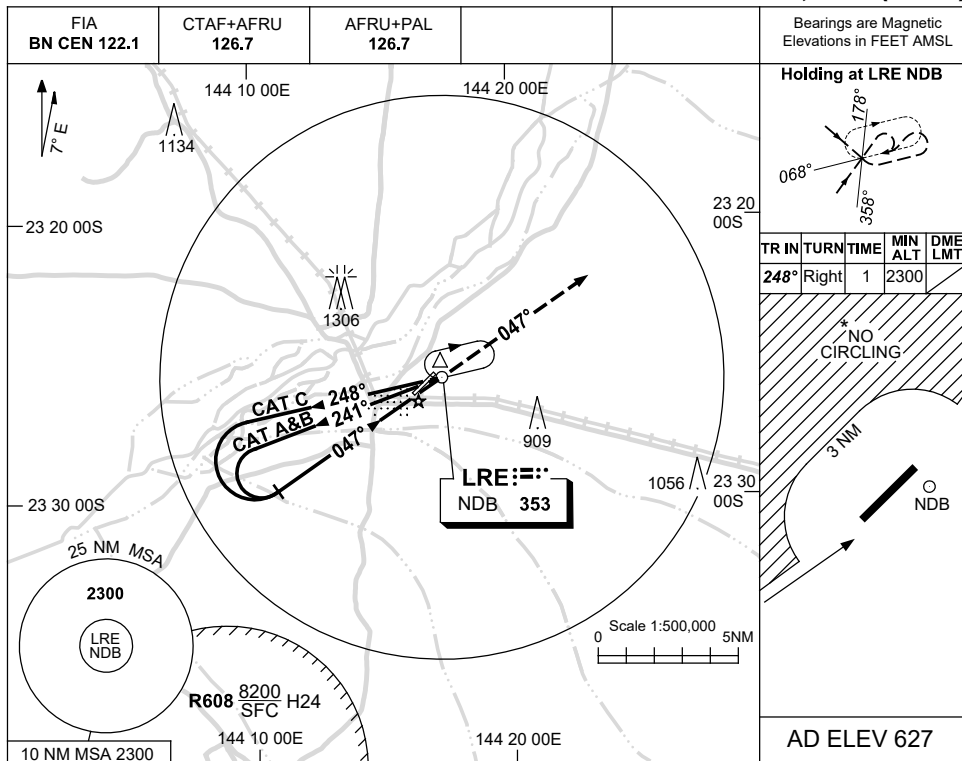

USE QNH

NDB RWY 04
LONGREACH, QLD (YLRE)

15 AUG 2019

NOTES

- MAX IAS:
INITIAL :
CAT A&B 140KT.
CAT C 180KT.
- NO CIRCLING N OF RWY 04/22 BEYOND 3NM.
- AWIS PHONE 07 3564 3723

| CATEGORY | A | B | C | D |
|-----------|----------------|----------------|------------|----------------|
| S-I NDB | 1250 (623-3.5) | | | NOT APPLICABLE |
| CIRCLING* | 1250 (623-2.4) | 1410 (783-4.0) | | |
| ALTERNATE | (1123-4.4) | | (1283-6.0) | |

Changes: MAG VAR, CAT C CIRCLING, CO-ORD FORMAT, NOTE 3, Editorial.

LREN02-160