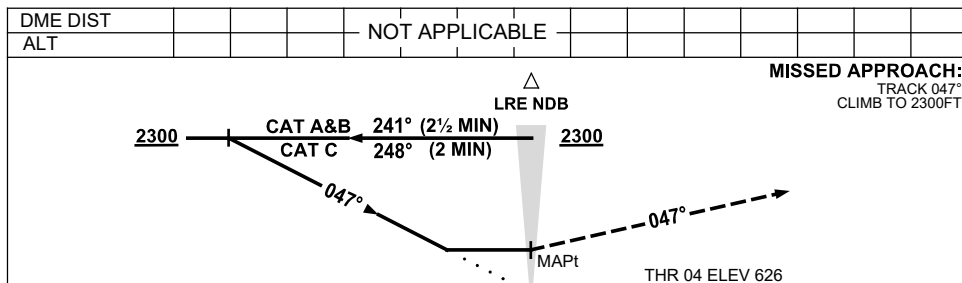

USE QNH

NDB RWY 04
LONGREACH, QLD (YLRE)

15 AUG 2019

NOTES

- MAX IAS:
INITIAL :
CAT A&B 140KT.
CAT C 180KT.
- NO CIRCLING N OF RWY 04/22 BEYOND 3NM.
- AWIS PHONE 07 3564 3723

| CATEGORY | A | B | C | D |
|-----------|----------------|----------------|------------|----------------|
| S-I NDB | 1250 (623-3.5) | | | NOT APPLICABLE |
| CIRCLING* | 1250 (623-2.4) | 1410 (783-4.0) | | |
| ALTERNATE | (1123-4.4) | | (1283-6.0) | |

Changes: MAG VAR, CAT C CIRCLING, CO-ORD FORMAT, NOTE 3, Editorial.

LREN02-160