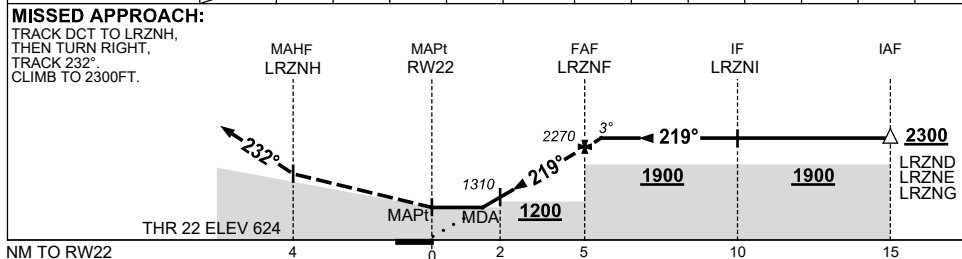

USE QNH

RNP RWY 22
LONGREACH, QLD (YLRE)

16 JUN 2022

NM TO NEXT WPT	RW22	1.5	2	3	4	LRZNF	0.1				
ALT (3° APCH PATH)		1140	1310	1630	1950	2270	2300				

- NOTES**
- MAX IAS: INITIAL : 210KT.
 - NO CIRCLING NW OF RWY 04/22 BEYOND 3NM.
 - CAUTION:** R608 H24
 - AWIS PHONE 07 3564 3723