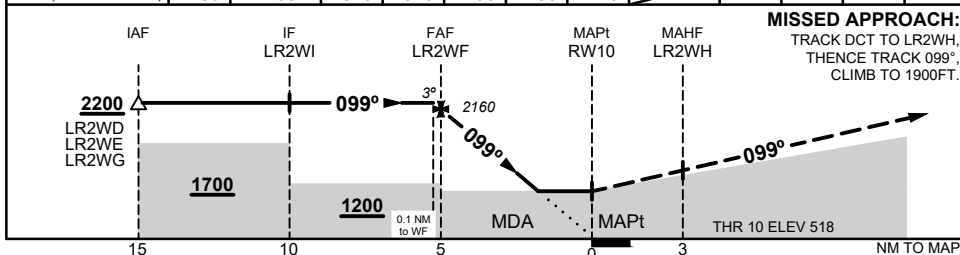

16 JUN 2022

LIGHTNING RIDGE, NSW (YLRD)

| | | | | | | | | | | | |
|--------------------|------|-------|------|------|------|------|------|------|--|--|--|
| NM TO NEXT WPT | 0.1 | LR2WF | 4 | 3 | 2.3 | 2 | 1.7 | RW10 | | | |
| ALT (3° APCH PATH) | 2200 | 2160 | 1840 | 1520 | 1290 | 1200 | 1110 | | | | |

NOTES

1. MAX IAS:
INITIAL : 210KTS

| CATEGORY | A | B | C | D |
|-----------|-------------------------|---|-------------------------|----------------|
| CIRCLING | 1110 (570 - 2.4) | | 1290 (750 - 4.0) | NOT APPLICABLE |
| ALTERNATE | (1070 - 4.4) | | (1250 - 6.0) | |