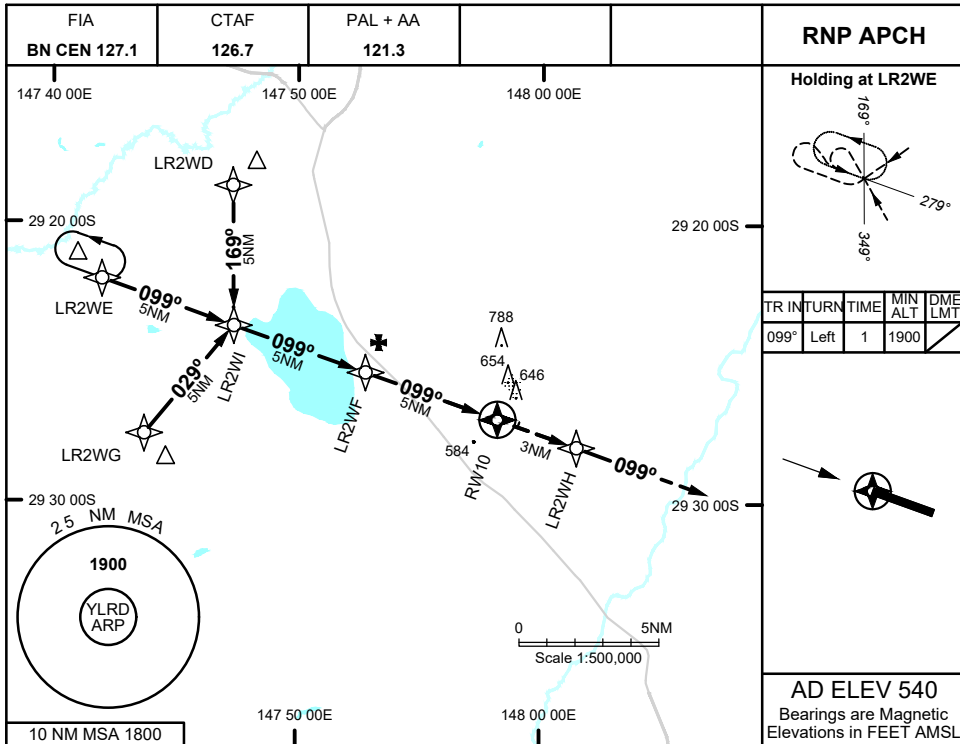

16 JUN 2022

LIGHTNING RIDGE, NSW (YLRD)

| | | | | | | | | | | | |
|--------------------|------|-------|------|------|------|------|------|------|--|--|--|
| NM TO NEXT WPT | 0.1 | LR2WF | 4 | 3 | 2.3 | 2 | 1.7 | RW10 | | | |
| ALT (3° APCH PATH) | 2200 | 2160 | 1840 | 1520 | 1290 | 1200 | 1110 | | | | |

NOTES

1. MAX IAS:
INITIAL : 210KTS

| CATEGORY | A | B | C | D |
|-----------|-------------------------|---|-------------------------|----------------|
| CIRCLING | 1110 (570 - 2.4) | | 1290 (750 - 4.0) | NOT APPLICABLE |
| ALTERNATE | (1070 - 4.4) | | (1250 - 6.0) | |

Changes: PAL+AA

LRDGN02-171