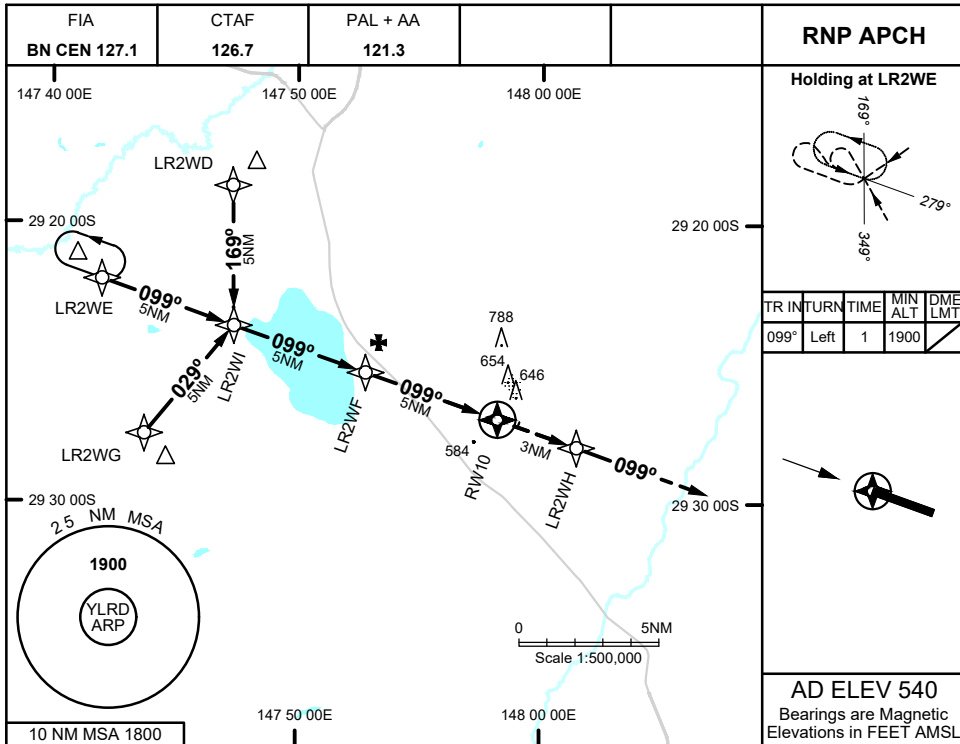

16 JUN 2022

**LIGHTNING RIDGE, NSW (YLRD)**

NM TO NEXT WPT	0.1	LR2WF	4	3	2.3	2	1.7	RW10				
ALT (3° APCH PATH)	2200	2160	1840	1520	1290	1200	1110					

**NOTES**

- MAX IAS:  
INITIAL : 210KTS

CATEGORY	A	B	C	D
				NOT APPLICABLE
CIRCLING	<b>1110</b> (570 - 2.4)		<b>1290</b> (750 - 4.0)	
ALTERNATE	(1070 - 4.4)		(1250 - 6.0)	

Changes: PAL+AA

LRDGN02-171