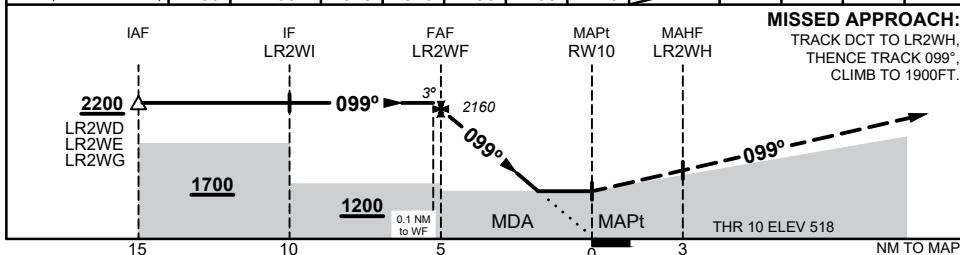

16 JUN 2022

**LIGHTNING RIDGE, NSW (YLRD)**

NM TO NEXT WPT	0.1	LR2WF	4	3	2.3	2	1.7	RW10				
ALT (3° APCH PATH)	2200	2160	1840	1520	1290	1200	1110					

**NOTES**

- MAX IAS:  
INITIAL : 210KTS

CATEGORY	A	B	C	D
				NOT APPLICABLE
CIRCLING	<b>1110</b> (570 - 2.4)		<b>1290</b> (750 - 4.0)	
ALTERNATE	(1070 - 4.4)		(1250 - 6.0)	