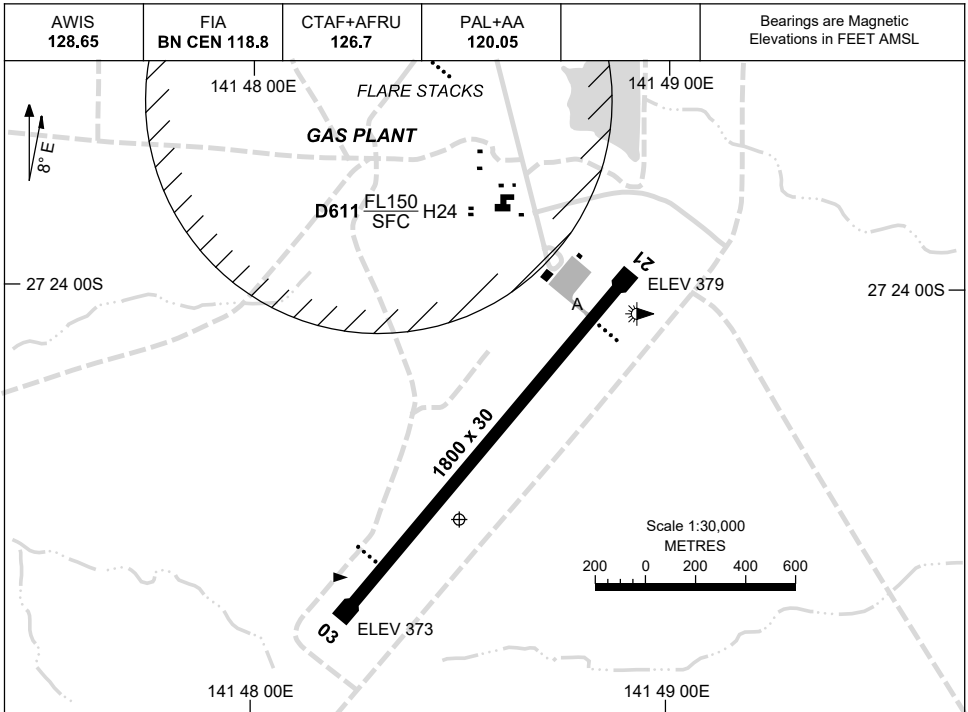

13 JUN 2024

AD ELEV 385
27 24 30S 141 48 30E

AERODROME CHART
BALLERA, QLD (YLLE)

	AERODROME LIGHTING
RWY	TAXIWAY : BLUE EDGE RL : PAL+AA 120.05 , SDBY, (MANUAL ACT. 45 MIN PN) PTBL (EMERG ONLY, 60 MIN PN)
03 ⁰³²	PAPI 3.0° 48FT LIRL PTBL
²¹² 21	PAPI 3.0° 48FT LIRL PTBL

NOTES

- FIA FREQ AVBL IN CIRCUIT AREA.
- ALL OPS - ADVISE ADO 20MIN PN ON 126.4.

Changes: Editorial.

LLEAD01-179