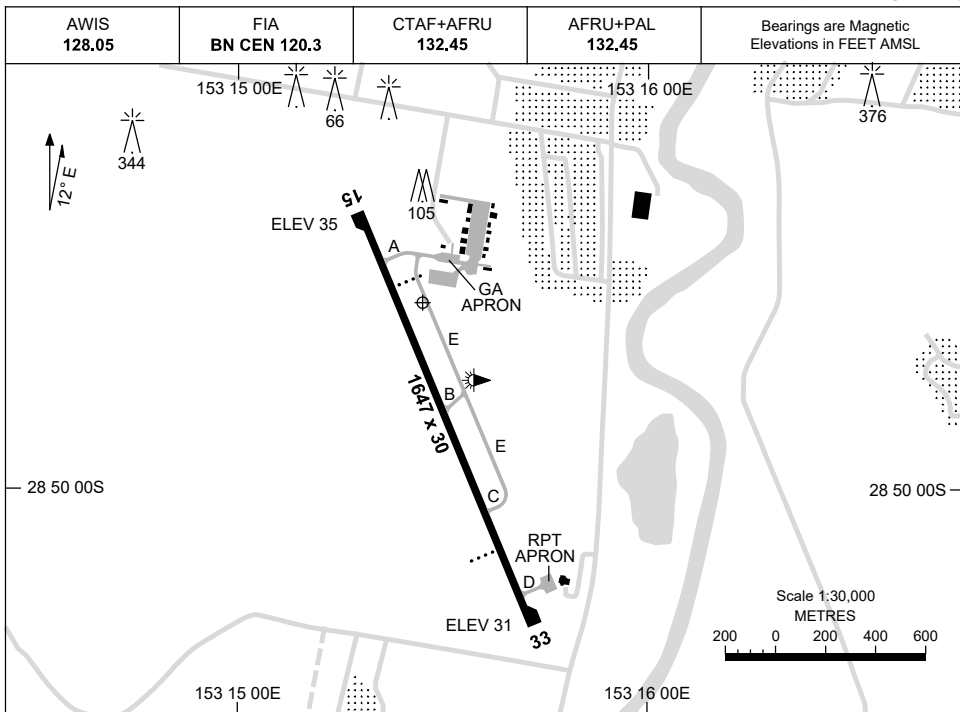

7 SEP 2023

AD ELEV 35
28 49 36S 153 15 27E

AERODROME CHART
LISMORE, NSW (YLIS)

AERODROME LIGHTING	
RWY	TAXIWAY : BLUE EDGE RL : AFRU+PAL 132.45 ; SDBY (15 SEC)
15 ¹⁴⁶ 326 33	PAPI LEFT SIDE 3.0° 42FT LIRL RTIL PAPI LEFT SIDE 3.0° 42FT LIRL RTIL

NOTES

Changes: NOTES.

LISAD01-176