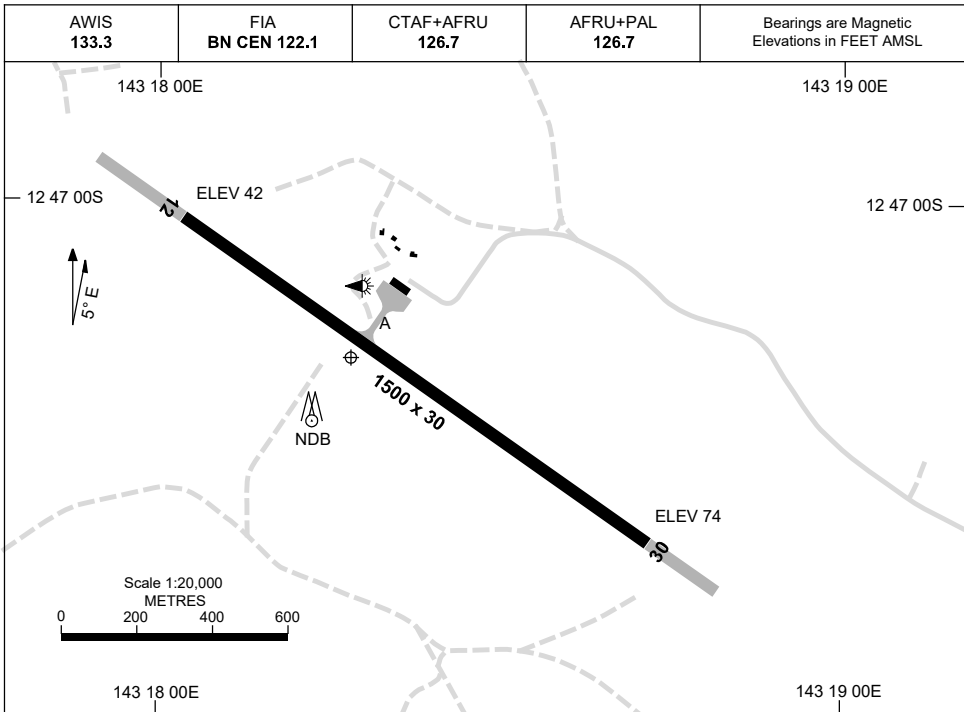

30 NOV 2023

AD ELEV 77  
12 47 13S 143 18 17E

AERODROME CHART  
**LOCKHART RIVER, QLD (YLHR)**

	<b>AERODROME LIGHTING</b>
<b>RWY</b>	TAXIWAY : BLUE EDGE RL : AFRU+PAL 126.7 , SDBY (30 SEC)
<b>12</b> <small>120</small>	LIRL
<small>300</small> <b>30</b>	LIRL

**NOTES**

1. FIA FREQ 122.1 AVBL 4500FT.

Changes: THR ELEV, NEW LOGO.

LHRAD01-177