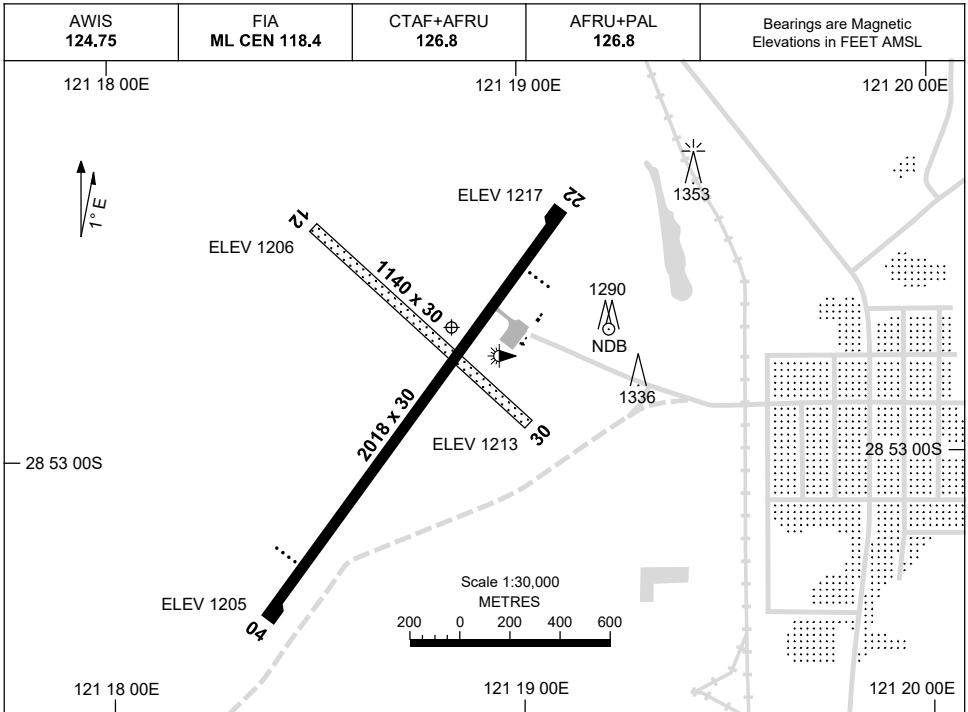

17 JUN 2021

AD ELEV 1217
28 52 41S 121 18 53E

AERODROME CHART
LEONORA, WA (YLEO)

	AERODROME LIGHTING
RWY	TWY : BLUE EDGE RL : AFRU+PAL 126.8 , SDBY (30 SEC)
04 ⁰³⁶	PAPI 3.0° 45.4FT LIRL
²¹⁶ 22	PAPI 3.0° 45.7FT LIRL
12 ¹³²	NIL
³¹² 30	NIL

NOTES

1. AWIS RQ ONE-SECOND PULSE TO ACTIVATE.

Changes: NOTE 1.

LEOAD01-167