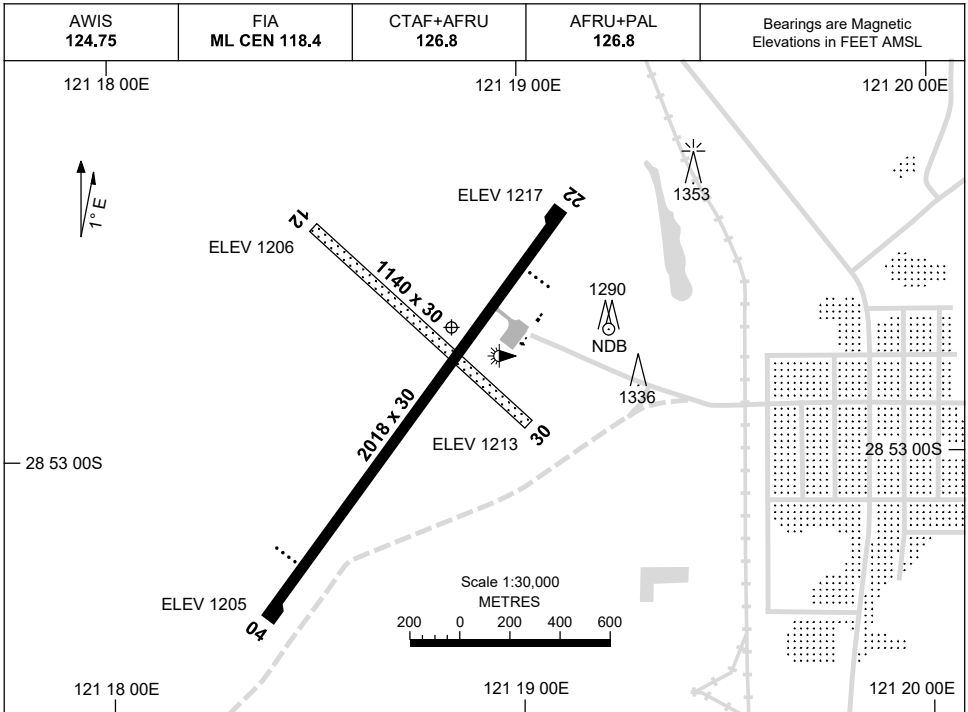

17 JUN 2021

AD ELEV 1217
28 52 41S 121 18 53E

AERODROME CHART
LEONORA, WA (YLEO)

	AERODROME LIGHTING	
RWY	TWY : BLUE EDGE RL : AFRU+PAL 126.8 , SDBY (30 SEC)	
04 <small>036</small>	PAPI 3.0° 45.4FT LIRL	
<small>216</small> 22	PAPI 3.0° 45.7FT LIRL	
12 <small>132</small>	NIL	
<small>312</small> 30	NIL	

NOTES

1. AWIS RQ ONE-SECOND PULSE TO ACTIVATE.

Changes: NOTE 1.

LEOAD01-167