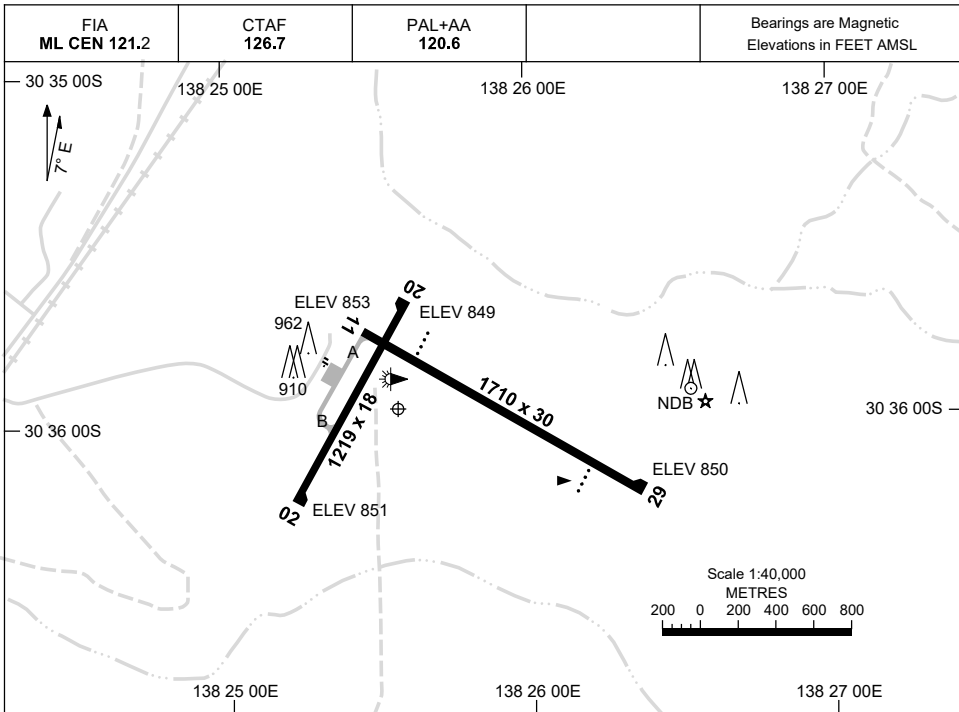

8 SEP 2022

AD ELEV 856
30 35 54S 138 25 33E

AERODROME CHART
LEIGH CREEK, SA (YLEC)

AERODROME LIGHTING	
RWY	ABN : FLG W 6 SEC TAXIWAY : BLUE EDGE TWY A RL : PAL+AA 120.6 , SDBY
11 <small>114</small>	PAPI 3.0° 42FT LIRL
<small>294</small> 29	PAPI 3.0° 42FT LIRL
02 <small>023</small>	NIL
<small>203</small> 20	NIL