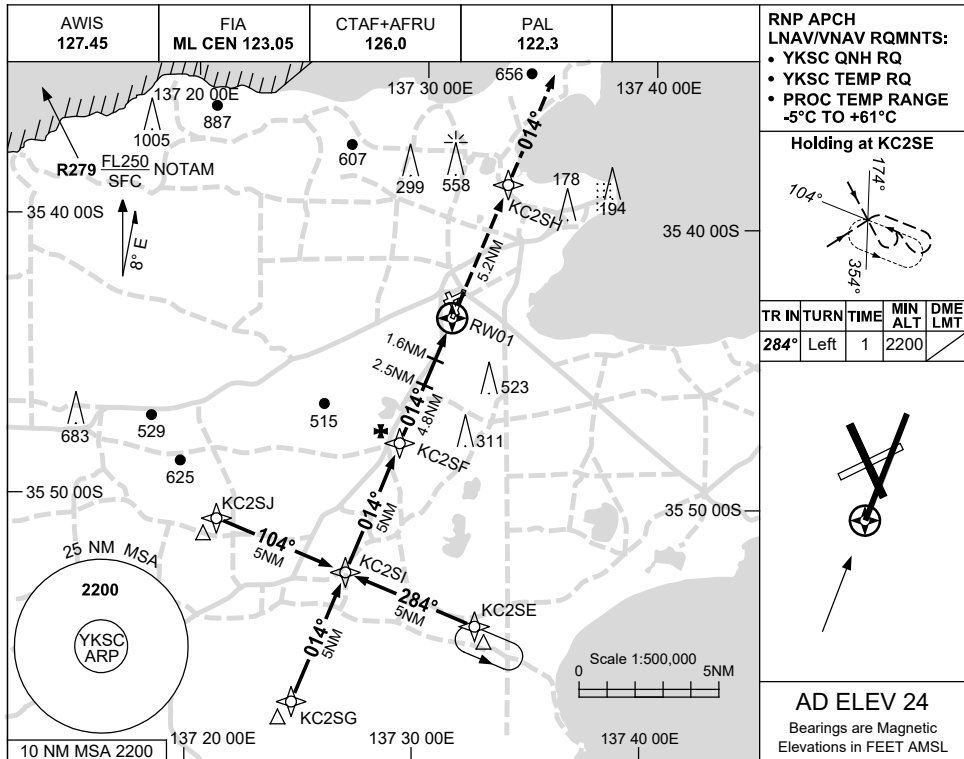

**USE QNH
KINGSCOTE/KANGAROO ISLAND, SA (YKSC)**

RNP RWY 01

5 SEP 2024

NM TO NEXT WPT	1.9	1	KC2SF	4	3	2.5	1.6	1.4	0.8	RW01			
ALT (3° APCH PATH)	2200	1930	1620	1350	1030	870	580	530	340				

NOTES

- MAX IAS: INITIAL : 210KT.

CATEGORY	A	B	C	D
LNAV/VNAV		340 (316-1.8)		NOT APPLICABLE
LNAV		530 (506-2.9)		
CIRCLING	840 (816-2.4)		1070 (1046-4.0)	
ALTERNATE		(1316-4.4)	(1546-6.0)	

Changes: 2.5NM STEP-DOWN FIX, WPT NAMING CONVENTION, Editorial. KSCGN02-180