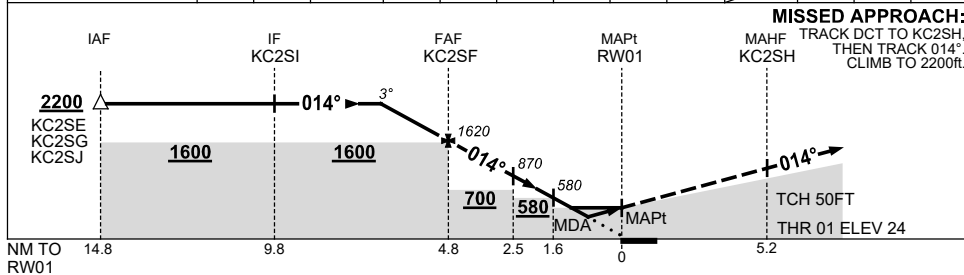

**USE QNH
KINGSCOTE/KANGAROO ISLAND, SA (YKSC)**

RNP RWY 01

5 SEP 2024

NM TO NEXT WPT	1.9	1	KC2SF	4	3	2.5	1.6	1.4	0.8	RW01			
ALT (3° APCH PATH)	2200	1930	1620	1350	1030	870	580	530	340				

NOTES

- MAX IAS: INITIAL : 210KT.

CATEGORY	A	B	C	D
LNAV/VNAV		340 (316-1.8)		NOT APPLICABLE
LNAV		530 (506-2.9)		
CIRCLING	840 (816-2.4)		1070 (1046-4.0)	
ALTERNATE		(1316-4.4)	(1546-6.0)	

Changes: 2.5NM STEP-DOWN FIX, WPT NAMING CONVENTION, Editorial. KSCGN02-180