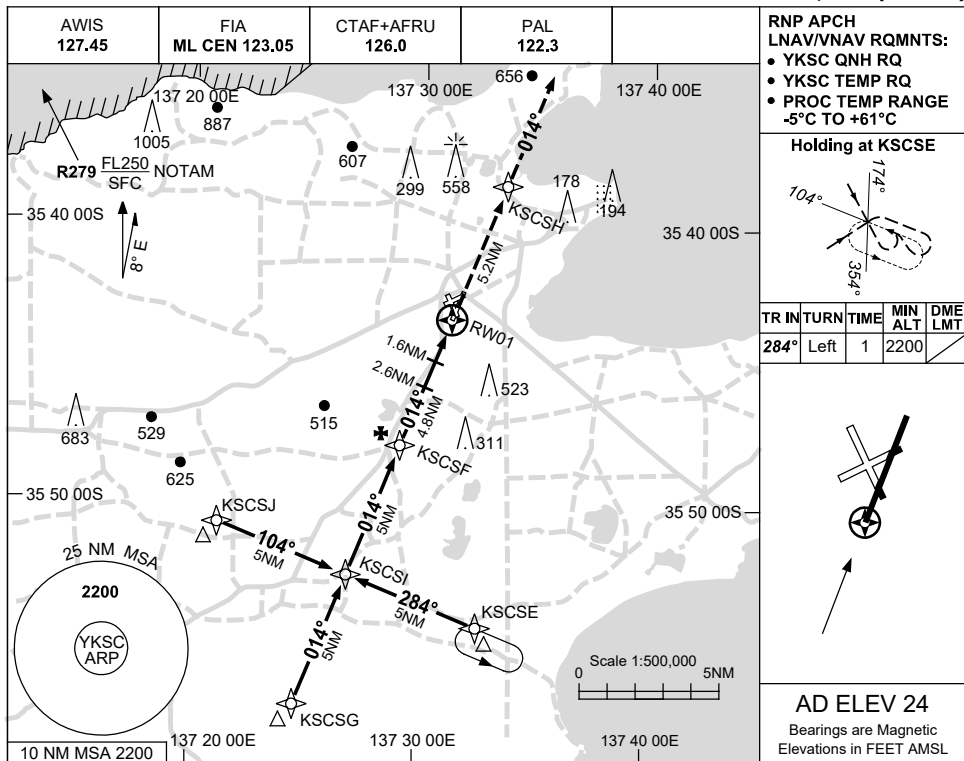

**USE QNH  
KINGSCOTE/KANGAROO ISLAND, SA (YKSC)**

RNP RWY 01

**1 DEC 2022**

**NOTES**

1. MAX IAS:  
INITIAL : 210KT.

CATEGORY	A	B	C	D
LNAV/VNAV		<b>340</b> (316-1.8)		NOT APPLICABLE
LNAV		<b>530</b> (506-2.9)		
CIRCLING	<b>840</b> (816-2.4)		<b>1070</b> (1046-4.0)	
ALTERNATE	(1316-4.4)		(1546-6.0)	

Changes: CHART TITLE, PBN SPECIFICATION BOX.

KSCGN02-173