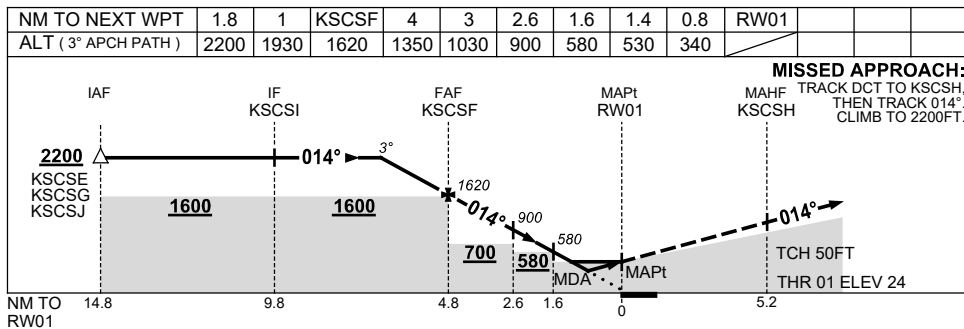

**USE QNH  
KINGSCOTE/KANGAROO ISLAND, SA (YKSC)**

RNP RWY 01

**1 DEC 2022**

**NOTES**

1. MAX IAS:  
INITIAL : 210KT.

CATEGORY	A	B	C	D
LNAV/VNAV		<b>340</b> (316-1.8)		NOT APPLICABLE
LNAV		<b>530</b> (506-2.9)		
CIRCLING	<b>840</b> (816-2.4)		<b>1070</b> (1046-4.0)	
ALTERNATE	(1316-4.4)		(1546-6.0)	

Changes: CHART TITLE, PBN SPECIFICATION BOX.

KSCGN02-173