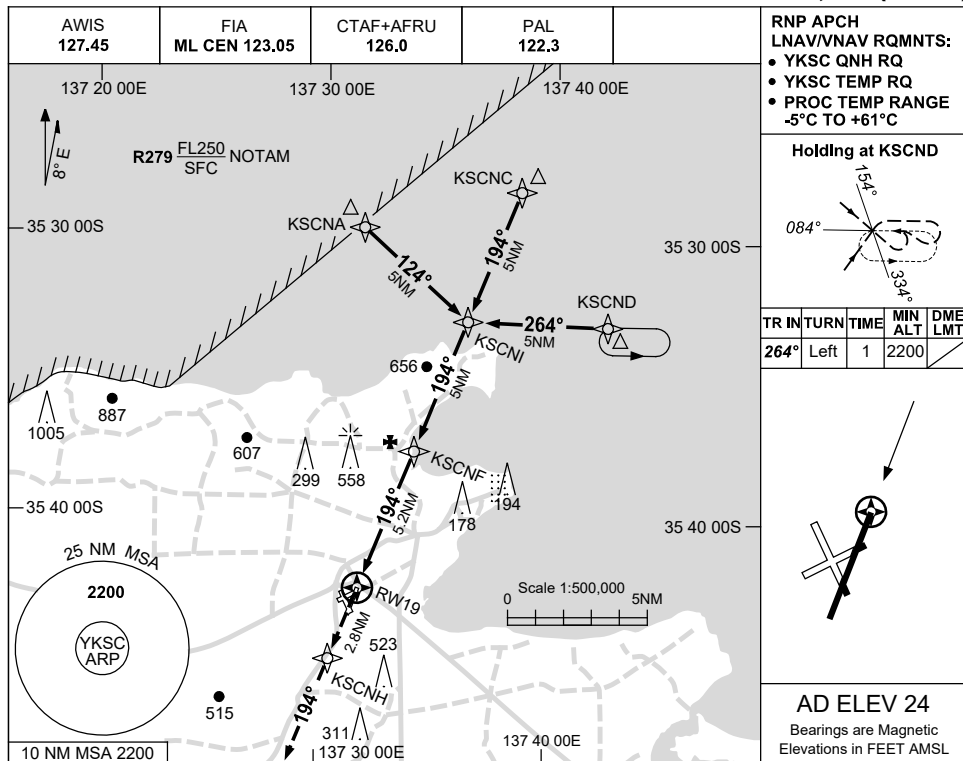

USE QNH
KINGSCOTE/KANGAROO ISLAND, SA (YKSC)

RNP RWY 19

1 DEC 2022

NM TO NEXT WPT	RW19	0.8	1	1.7	2	3	4	KSCNF	1	1.5			
ALT (3° APCH PATH)		340	390	600	710	1030	1340	1730	2050	2200			

NOTES

CATEGORY	A	B	C	D
LNAV/VNAV	340 (319-1.8)			NOT APPLICABLE
LNAV	600 (576-3.3)			
CIRCLING	840 (816-2.4)		1070 (1046-4.0)	
ALTERNATE	(1316-4.4)		(1546-6.0)	

1. MAX IAS:
INITIAL : 230KT.
2. KSCNA INITIAL
NOT AVBL
WHEN R279 ACT

Changes: CHART TITLE, PBN SPECIFICATION BOX.

KSCGN01-173