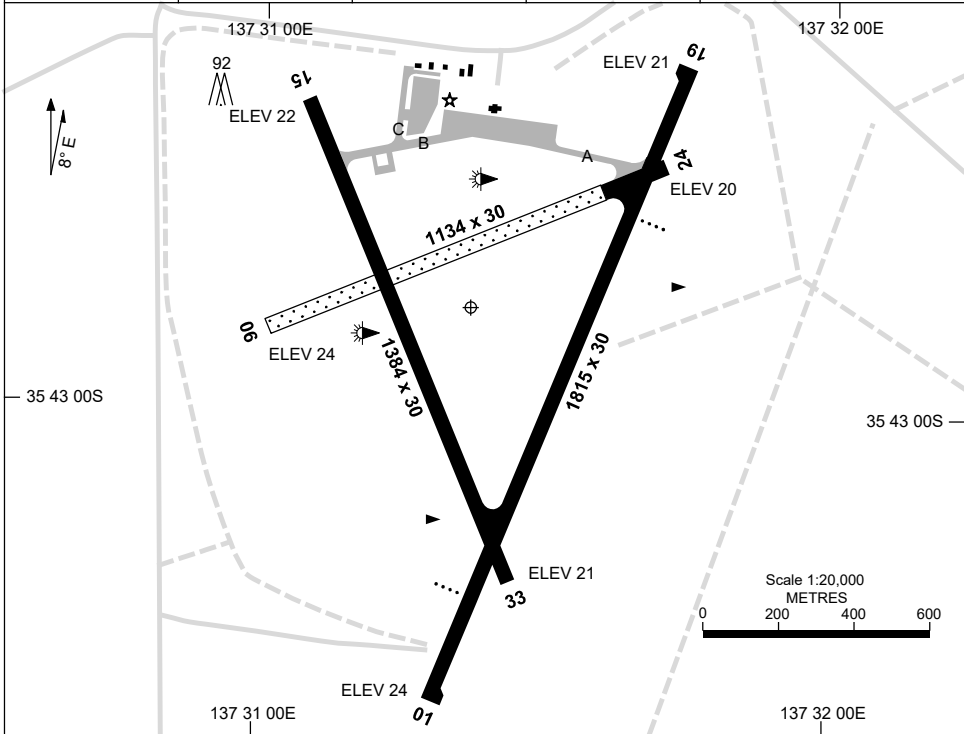

9 SEP 2021

AD ELEV 24
35 42 50S 137 31 18E

KINGSCOTE/KANGAROO ISLAND, SA (YKSC)
AERODROME CHART

AWIS 127.45	FIA ML CEN 123.05	CTAF+AFRU 126.0	PAL 122.3	Bearings are Magnetic Elevations in FEET AMSL
----------------	----------------------	--------------------	--------------	--

RWY		AERODROME LIGHTING
		ABN : FLG W 6 SEC TAXIWAYS : BLUE EDGE TWY A RL : PAL 122.3 , SDBY , PTBL IN EMERG
01 194	014 19	PAPI 3.0° 47FT LIRL PAPI 3.0° 47FT LIRL
06 239	059 24	NIL NIL
15 329	149 33	NIL NIL

NOTES

Changes: PAPI, SECONDARY WDI PSN.

KSCAD01-168