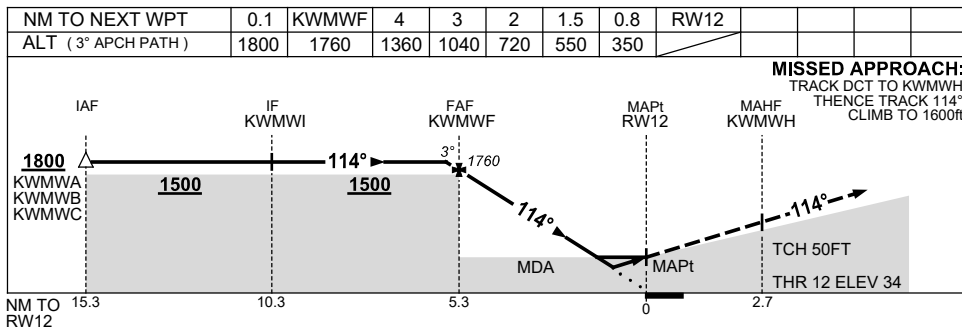

USE QNH

RNP RWY 12

13 JUN 2024

KOWANYAMA, QLD (YKOW)

CATEGORY	A	B	C	D
LNAV/VNAV		350 (316-1.8)		NOT APPLICABLE
LNAV		550 (515-2.9)		
CIRCLING*	630 (595-2.4)		730 (695-4.0)	
ALTERNATE	(1095-4.4)		(1195-6.0)	

NOTES

1. MAX IAS:
INITIAL : 210KT.
- * 2. NO CIRCLING NORTH OF RWY 12 & RWY 30.

Changes: AFRU+PAL, Editorial.

KOWGN01-179