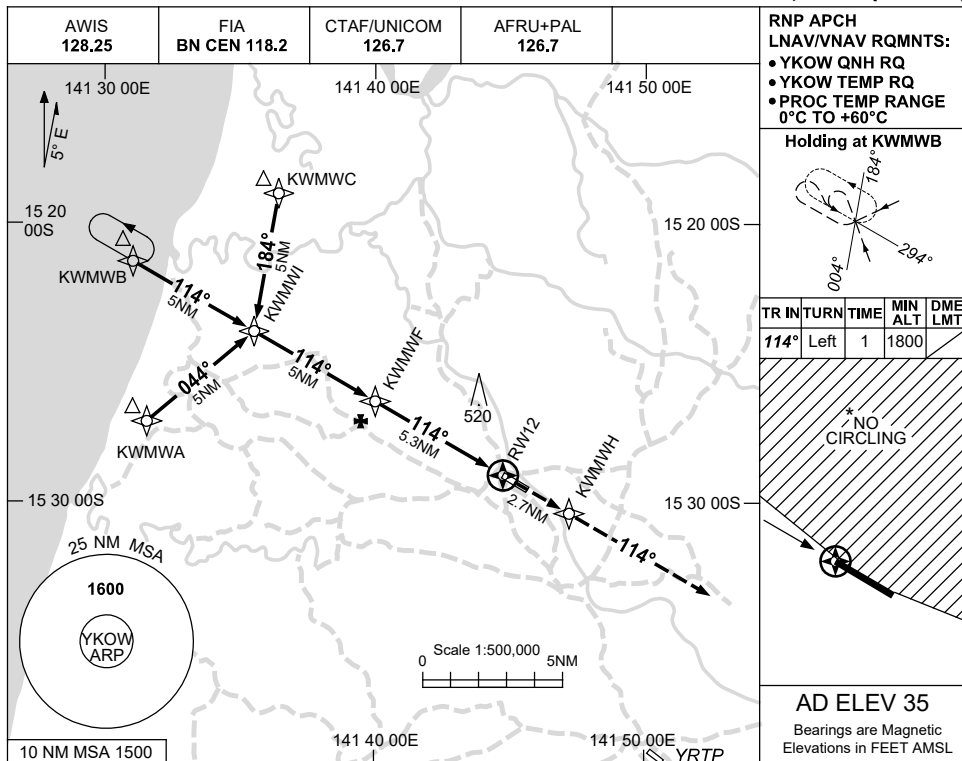

USE QNH

RNP RWY 12

13 JUN 2024

KOWANYAMA, QLD (YKOW)

CATEGORY	A	B	C	D
LNAV/VNAV		350 (316-1.8)		NOT APPLICABLE
LNAV		550 (515-2.9)		
CIRCLING*	630 (595-2.4)		730 (695-4.0)	
ALTERNATE	(1095-4.4)		(1195-6.0)	

NOTES

1. MAX IAS:
INITIAL : 210KT.
- * 2. NO CIRCLING NORTH OF RWY 12 & RWY 30.

Changes: AFRU+PAL, Editorial.

KOWGN01-179