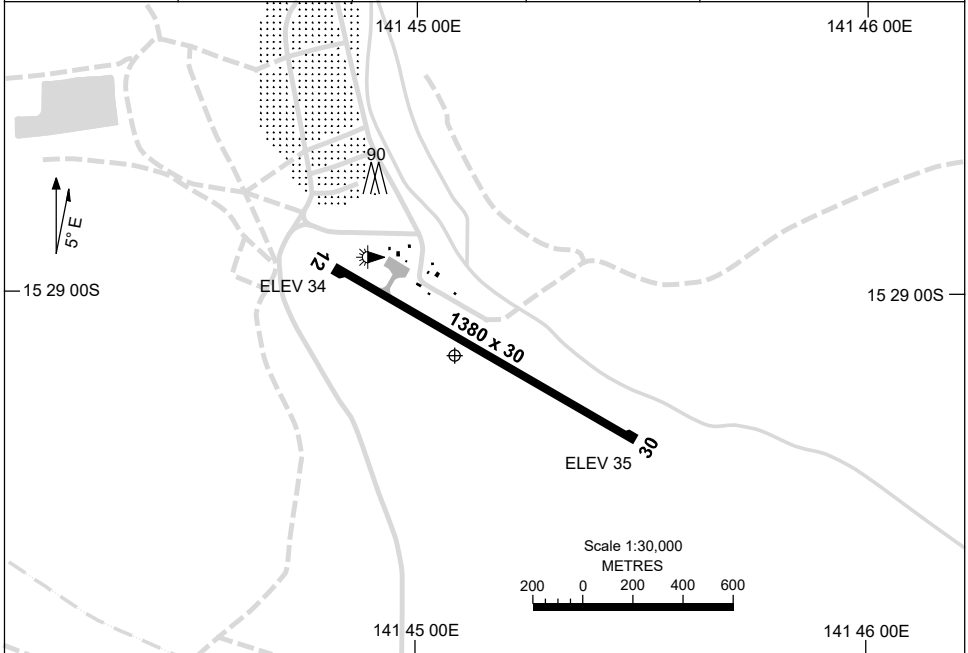

13 JUN 2024

AD ELEV 35
15 29 08S 141 45 05E

AERODROME CHART
KOWANYAMA, QLD (YKOW)

AWIS 128.25	FIA BN CEN 118.2	CTAF/UNICOM 126.7	AFRU+PAL 126.7	Bearings are Magnetic Elevations in FEET AMSL
----------------	---------------------	----------------------	-------------------	--

RWY	AERODROME LIGHTING
	TAXIWAY : BLUE EDGE RL : AFRU+PAL 126.7 , SDBY (15 SEC) , PTBL (90 MIN PN EXC IN EMERG 60 MIN PN)
12 ¹¹⁴ ₂₉₄ 30	LIRL PTBL LIRL PTBL

NOTES

1. FIA FREQ 118.2 AVBL 9,500FT.