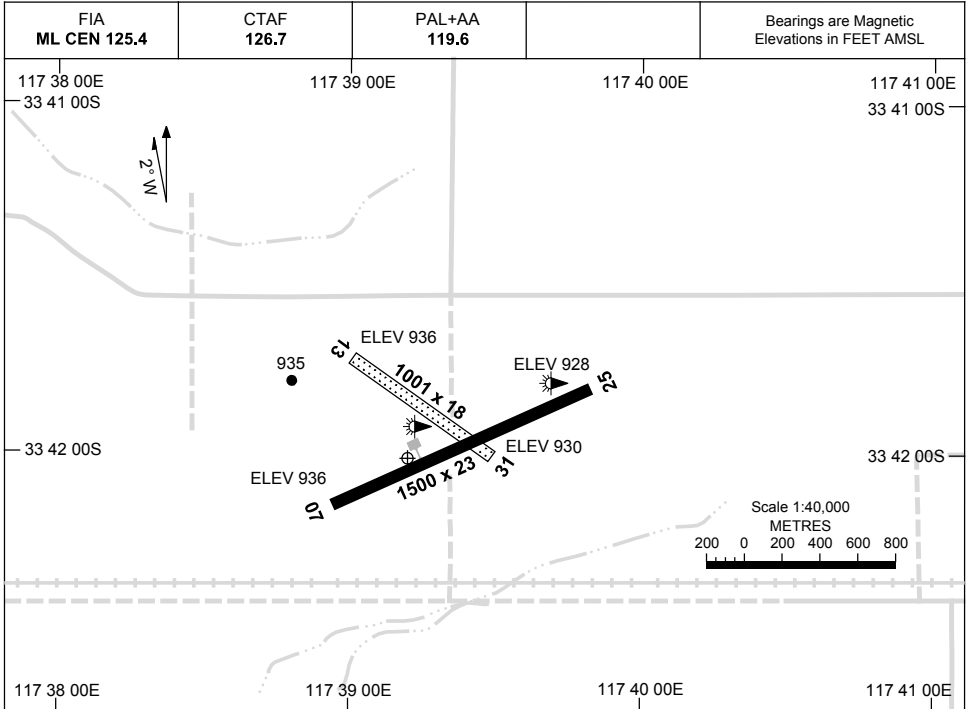

13 JUN 2024

AD ELEV 936
33 42 01S 117 39 12E

AERODROME CHART
KATANNING, WA (YKNG)

RWY	AERODROME LIGHTING
	RL : PAL+AA 119.6 , MAN SDBY PWR , 30MIN PN RQ. (ARO: 0409 891 645)
07 <small>067</small>	LIRL
<small>247</small> 25	LIRL
13 <small>132</small>	
<small>312</small> 31	

NOTES

Changes: AD ELEV, THR ELEV, RWY 13/31 LENGTH.

KNGAD01-179