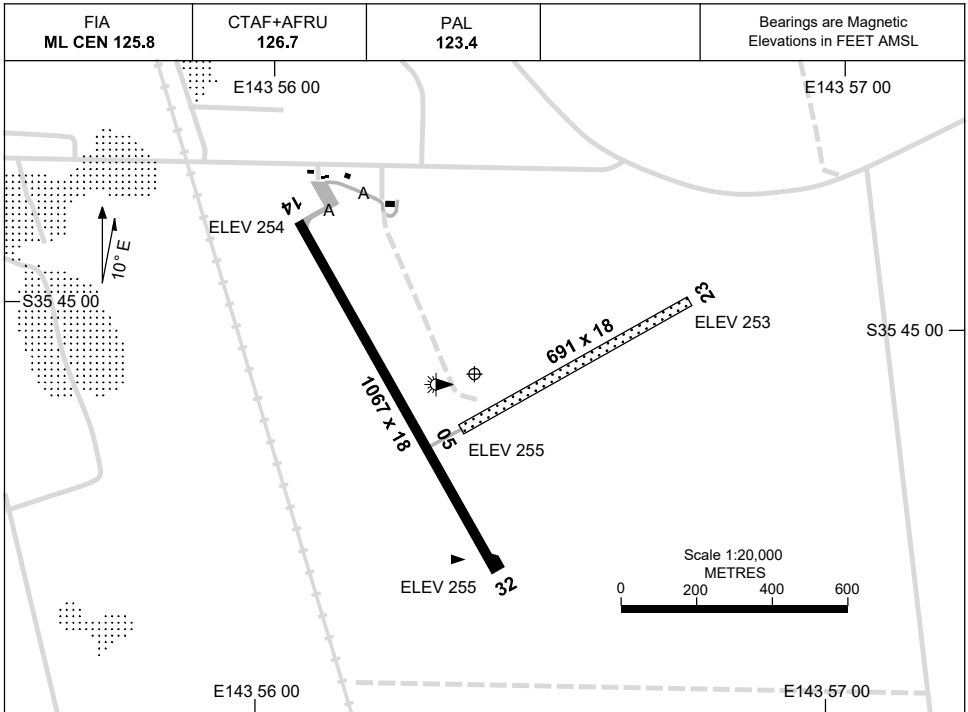

7 SEP 2023

AD ELEV 255
S35 45 05 E143 56 22

AERODROME CHART
KERANG, VIC (YKER)

	AERODROME LIGHTING
RWY	TAXIWAY : BLUE EDGE RL : PAL 123.4 , SDBY (30 SEC)
14 ¹³⁹ ₃₁₉ 32	LIRL LIRL
05 ⁰⁴⁹ ₂₂₉ 23	NIL NIL

NOTES

1. FIA FREQ 125.8 AVBL 2000FT.

Changes: TWY LIGHTING, SDBY SWITCHOVER TIME, TWY A, Editorial.

KERAD01-176