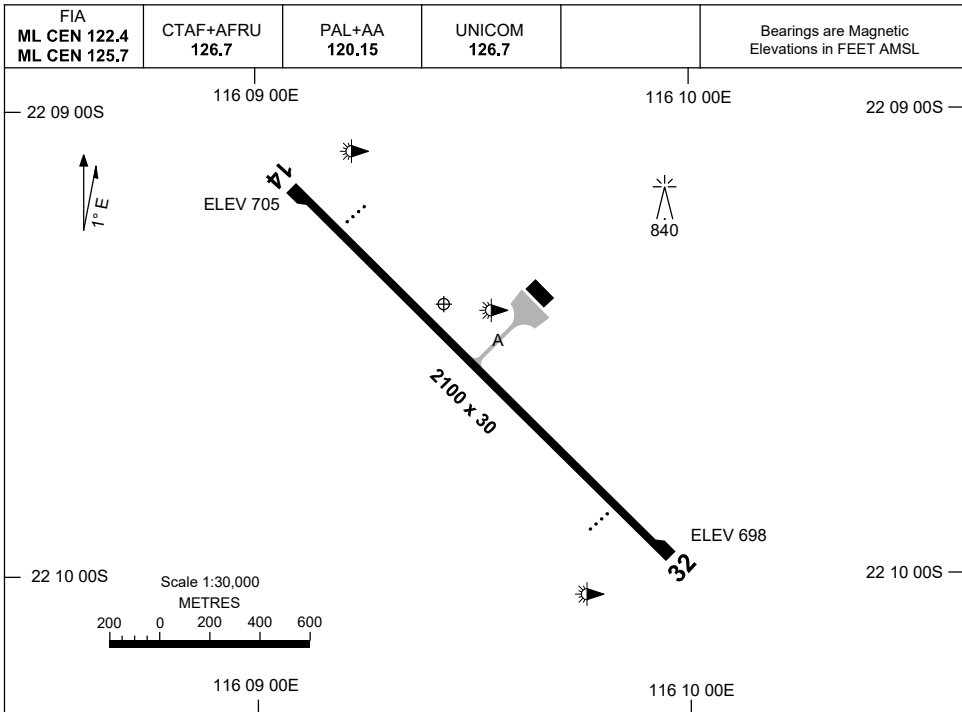

21 MAR 2024

AD ELEV 709
22 09 25S 116 09 26E

AERODROME CHART
KENS BORE, WA (YKBA)

	AERODROME LIGHTING
RWY	TAXIWAY : BLUE EDGE RL : PAL+AA 120.15
14 ¹³⁴	PAPI 3.0° 53FT LIRL
³¹⁴ 32	PAPI 3.0° 53FT LIRL

NOTES

Changes: FROM SUP H74/23.

KBAAD01-178