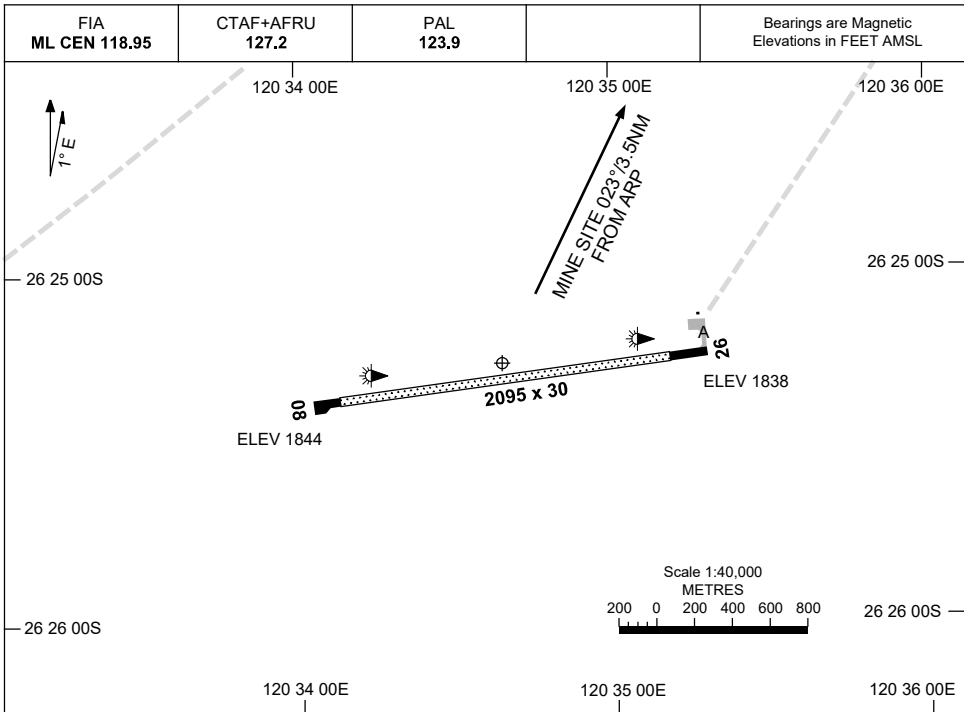

7 SEP 2023

AD ELEV 1845
26 25 16S 120 34 39E

AERODROME CHART
JUNDEE, WA (YJUN)

	AERODROME LIGHTING
RWY	TAXIWAY : BLUE EDGE RL : PAL 123.9 , SDBY PN 15 MIN (ARO 0439 390 313)
08 <small>082</small>	LIRL
<small>262</small> 26	LIRL

NOTES

1. FIA FREQ 118.95 AVBL 4,000FT.

Changes: NOTES.

JUNAD01-176