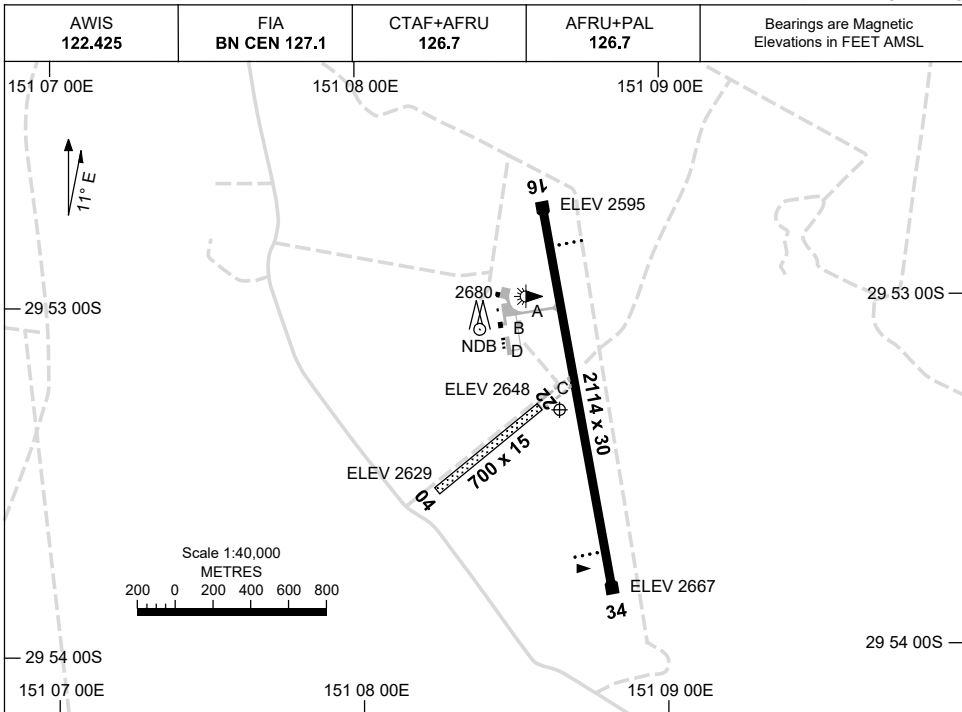

8 SEP 2022

AD ELEV 2667
29 53 18S 151 08 39E

AERODROME CHART
INVERELL, NSW (YIVL)

	AERODROME LIGHTING
RWY	TAXIWAY : BLUE EDGE TWY A RL : AFRU+PAL 126.7 , SDBY (15 SEC)
16 ¹⁵⁹ 339 34	PAPI 3.0° 41FT LIRL PAPI 3.0° 41FT LIRL
04 ⁰⁴⁰ 220 22	NIL NIL

NOTES

- FIA 127.1 AVBL IN CIRCUIT AREA.
- AWIS RQ ONE SECOND PULSE TO ACTIVATE.

Changes: NOTES.

IVLAD01-172