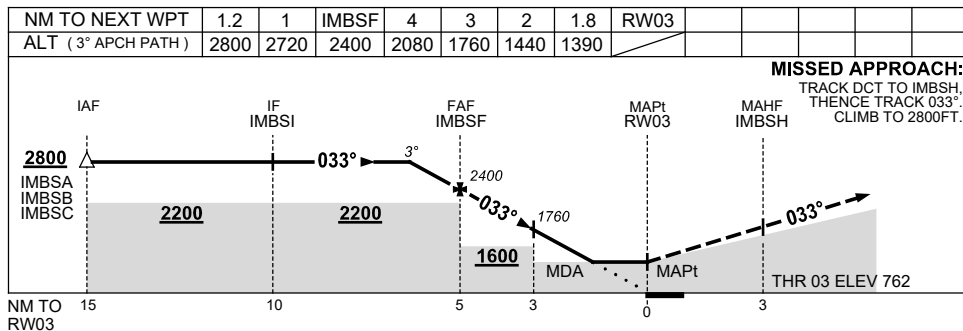

USE QNH

RNP RWY 03  
KIMBA, SA (YIMB)

23 MAR 2023

**NOTES**

- MAX IAS:  
INITIAL : 210KT.

CATEGORY	A	B	C	D
LNAV	1390 (627-3.6)			NOT APPLICABLE
CIRCLING	1570 (807-2.4)	1930 (1167-4.0)		
ALTERNATE	(1307-4.4)	(1667-6.0)		