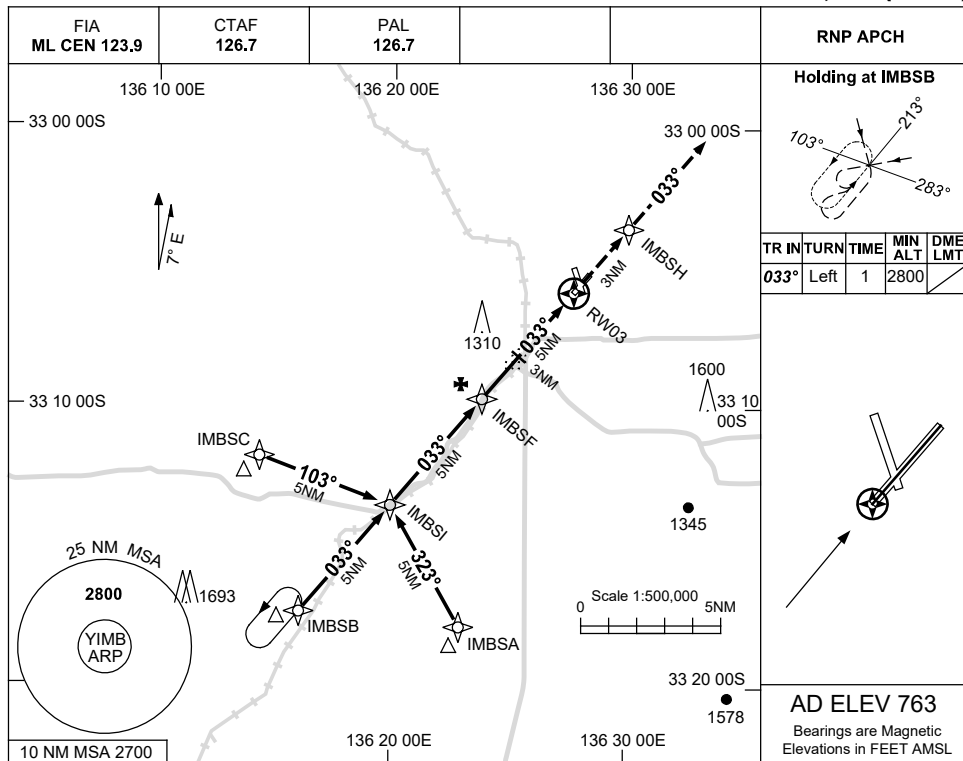

USE QNH

RNP RWY 03  
KIMBA, SA (YIMB)

23 MAR 2023

**NOTES**

- MAX IAS:  
INITIAL : 210KT.

CATEGORY	A	B	C	D
LNAV	1390 (627-3.6)			NOT APPLICABLE
CIRCLING	1570 (807-2.4)	1930 (1167-4.0)		
ALTERNATE	(1307-4.4)	(1667-6.0)		

Changes: PAL FREQ.

IMBGN01-174