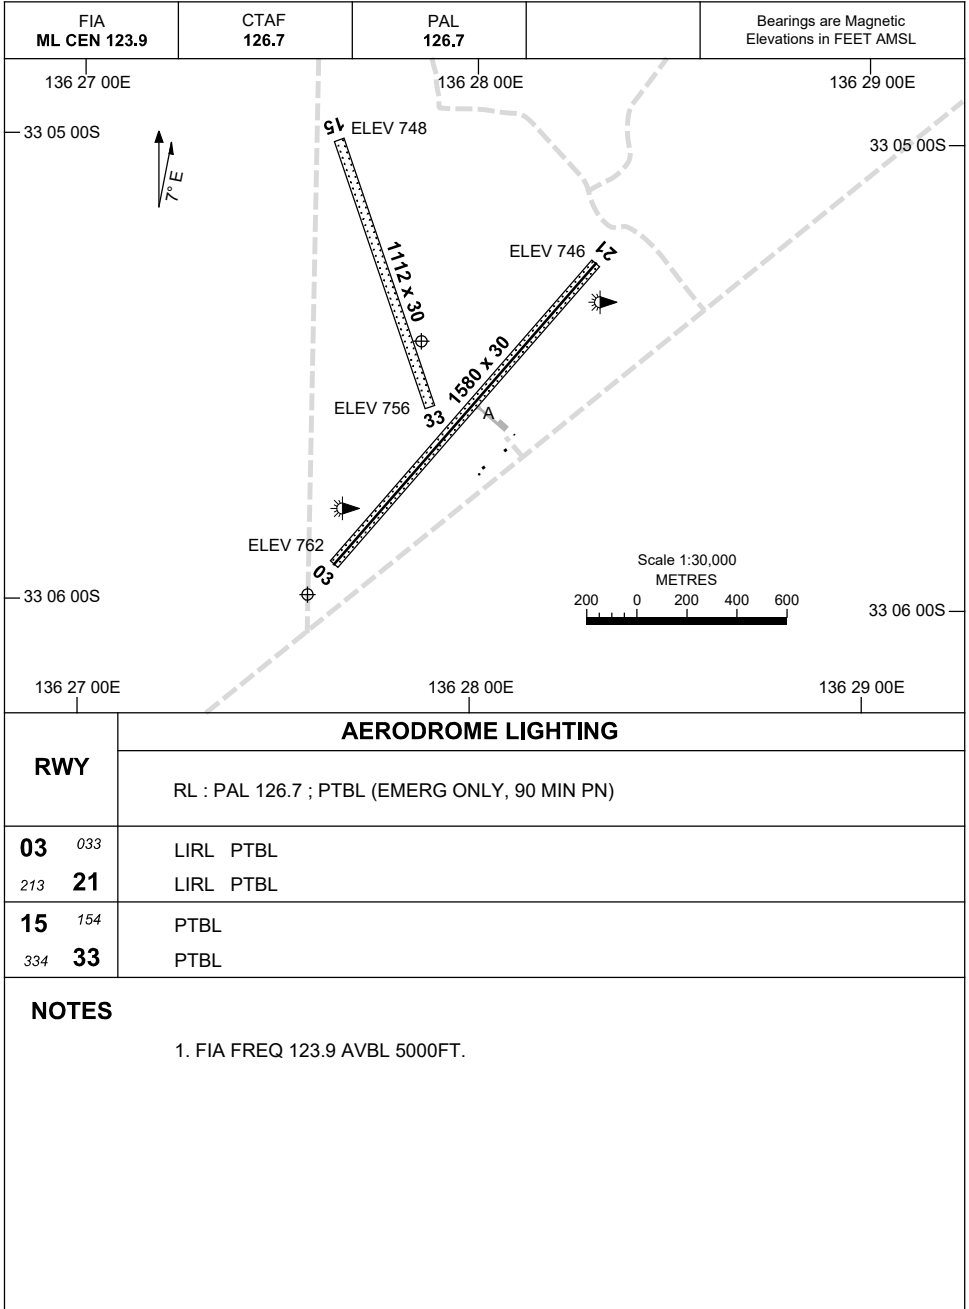

13 JUN 2024

AD ELEV 763  
33 05 26S 136 27 52E

AERODROME CHART  
**KIMBA, SA (YIMB)**

Changes: TWY A, Editorial.

IMBAD01-179