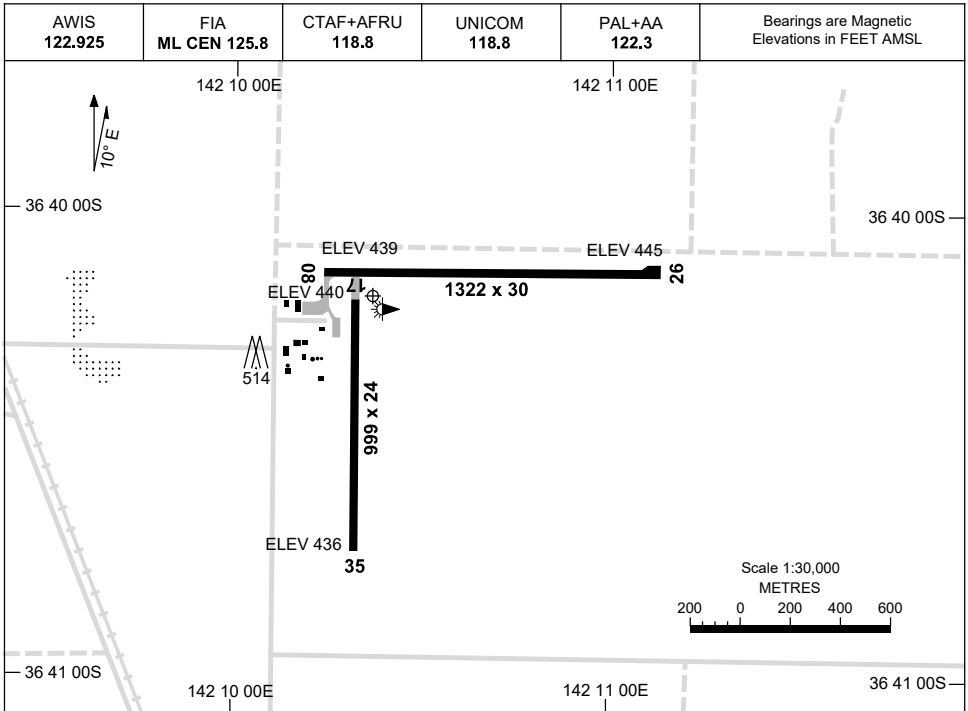

15 JUN 2023

AD ELEV 445  
36 40 11S 142 10 22E

AERODROME CHART  
**HORSHAM, VIC (YHSM)**

	<b>AERODROME INFORMATION</b>	
<b>RWY</b>	TAXIWAY : BLUE EDGE RL : PAL+AA 122.3 , SDBY , PTBL (60 MIN PN)	
<b>08</b> <small>080</small>	LIRL PTBL	
<small>260</small> <b>26</b>	LIRL PTBL	
<b>17</b> <small>170</small>	LIRL PTBL	
<small>350</small> <b>35</b>	LIRL PTBL	