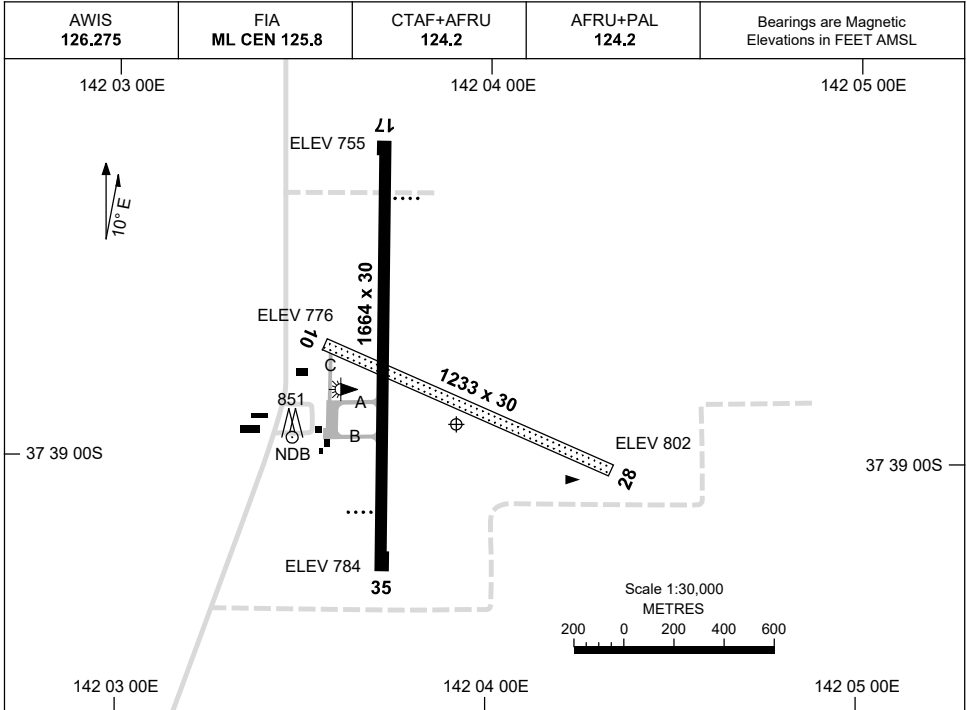

13 JUN 2024

AD ELEV 803
37 38 56S 142 03 55E

AERODROME CHART
HAMILTON, VIC (YHML)

	AERODROME LIGHTING	
RWY	TAXIWAY : BLUE EDGE TWY A ONLY RL : AFRU+PAL 124.2 , SDBY (30 SEC)	
17 <small>170</small>	PAPI 3.0° 28.9FT LIRL	
<small>350</small> 35	PAPI 3.0° 22FT LIRL	
10 <small>103</small>	NIL	
<small>283</small> 28	NIL	

NOTES

Changes: TWY, THR 35 ELEV, RWY LENGTH.

HMLAD01-179