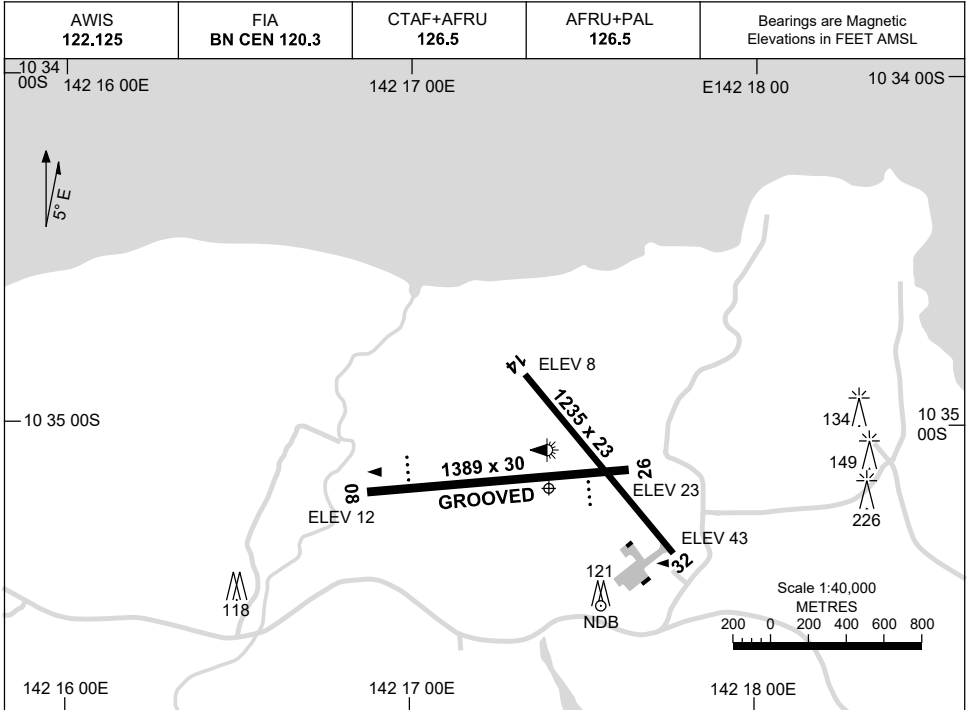

15 JUN 2023

AD ELEV 43
10 35 11S 142 17 24E

AERODROME CHART
HORN ISLAND, QLD (YHID)

	AERODROME LIGHTING
RWY	TAXIWAY : BLUE EDGE RL : AFRU+PAL 126.5 , SDBY (15 SEC) FOR RWY 08/26 ONLY , PTBL PN.
08 <small>080</small> 26 <small>260</small>	PAPI 3.0° 44FT LIRL PAPI 3.2° 50FT LIRL
14 <small>135</small> 32 <small>375</small>	NIL NIL