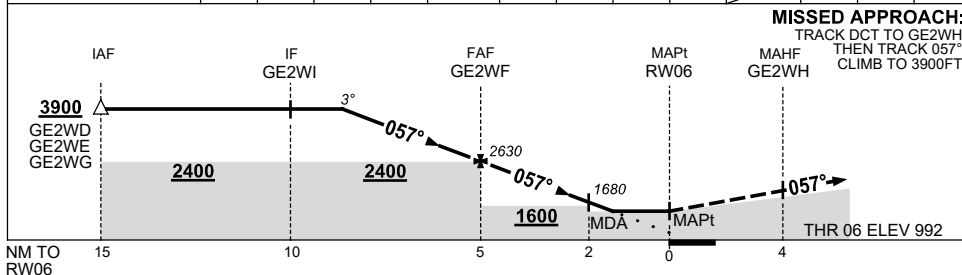

USE QNH

RNP RWY 06

30 NOV 2023

GEORGETOWN, QLD (YGTN)

NM TO NEXT WPT	4	3	2	1	GE2WF	4	3	2	1.7	RW06			
ALT (3° APCH PATH)	3900	3590	3270	2950	2630	2320	2000	1680	1580				

**NOTES**

- MAX IAS: INITIAL : 210KT.