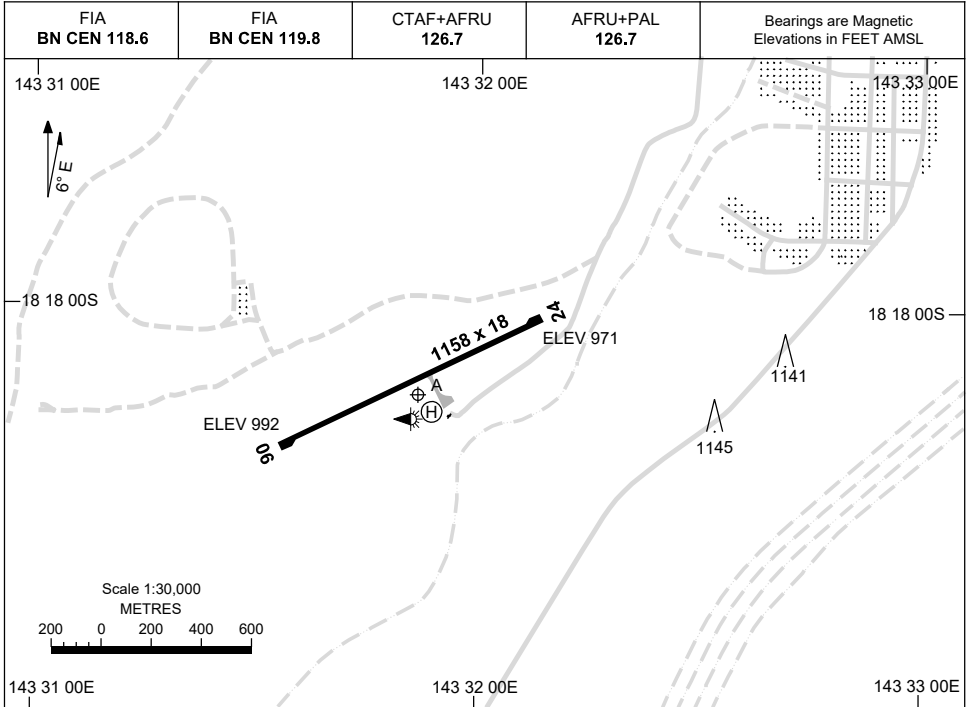

13 JUN 2024

AD ELEV 995  
18 18 12S 143 31 51E

AERODROME CHART  
**GEORGETOWN, QLD (YGTN)**

<b>AERODROME LIGHTING</b>	
<b>RWY</b>	TAXIWAY: BLUE EDGE RL : AFRU+PAL 126.7 , SDBY (MAN-45 MIN PN) (ARO : 0427 621 279)
<b>06</b> <sup>057</sup>	LIRL
<sup>237</sup> <b>24</b>	LIRL

**NOTES**

1. FIA FREQ 118.6 AVBL ABV 12,000FT AND BN CEN 119.8 AVBL ABV 5,000FT.

Changes: TWY A, Editorial.

GTNAD01-179