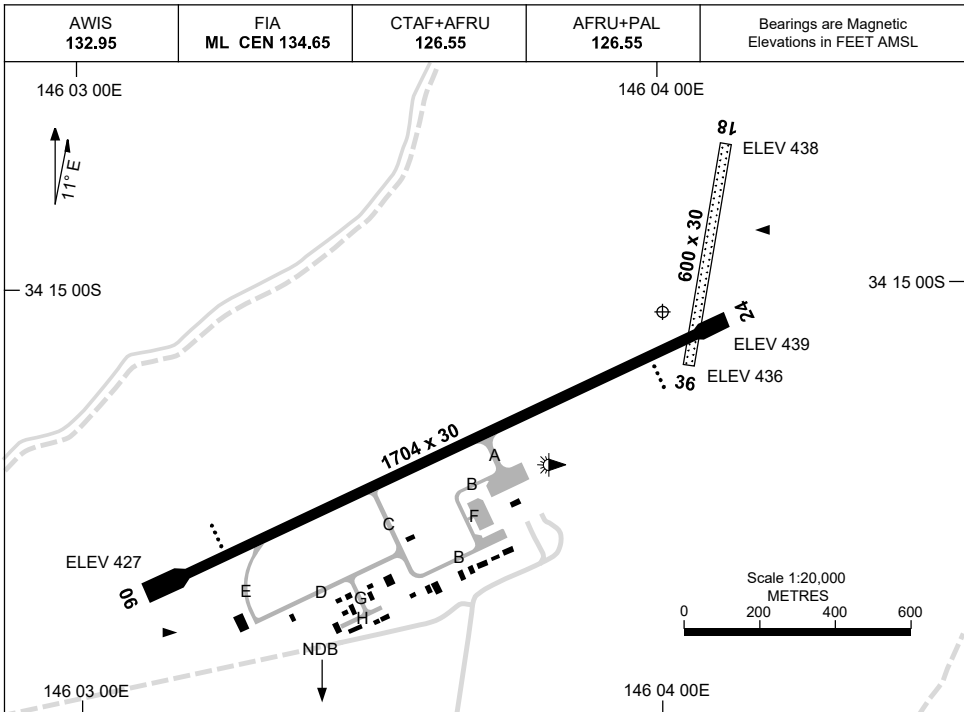

30 NOV 2023

AD ELEV 439
34 15 03S 146 04 02E

AERODROME CHART
GRIFFITH, NSW (YGTH)

	AERODROME LIGHTING	
RWY	TAXIWAY : BLUE EDGE TWY A, GREEN CL REFLECTORS TWY B RL : AFRU+PAL 126.55 , SDBY (10 SEC)	
06 <small>055</small>	PAPI 3.0° 39.4FT LIRL	
<small>235</small> 24	PAPI 3.0° 39.4FT LIRL	
18 <small>178</small>	NIL	
<small>358</small> 36	NIL	